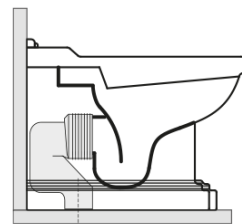

Dazu empfehlen wir:

- 1 Stück RETRO WC-Sitz, Soft Close, weiß, Chrom (Bestellcode: 108901)
- 1 Stück MAK10 Set für WC-Verankerung, Schraube 6,0x80, Weiß (Bestellcode: 40024)

RETRO WC Becken 39x61cm, Abgang senkrecht/waagrecht, weiß

KERASAN

Technisches Arbeitsblatt

není součástí / not supplied

120 mm con curva
art. 900102

max. 90 // min. 70
con curva art. 900104

max. 180 // min. 150
con curva art. 7619

tubo di raccordo
a parete art. 7539