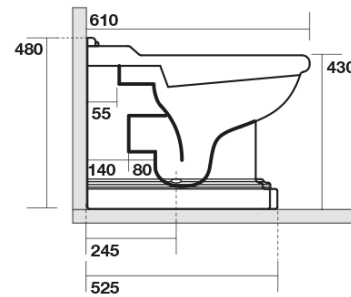

RETRO WC Becken 39x61cm, Abgang senkrecht/waagrecht, weiß

KERASAN

Bestellcode: 101601

Grundinformation

Marke: Kerasan
Serie: RETRO KERASAN

Größe

Breite: 390 mm
Höhe: 430 mm
Tiefe: 610 mm

Eigenschaften

Farbe: Weiß
Material: Keramik
Spülungstechnologie: Standard
Spülwassermenge: Spülung 6 l
Form: Retro
Ausstattung: Abgang senkrecht, Abgang waagrecht
Das Paket enthält nicht: Montagesatz, WC-Sitz
Gewicht / Stück: 13.35 kg
Verpackung: 1 Stück
Garantie: 2 Jahre

Dazu empfehlen wir:

- 1 Stück RETRO WC-Sitz, Soft Close, weiß, Chrom (Bestellcode: 108901)
- 1 Stück MAK10 Set für WC-Verankerung, Schraube 6,0x80, Weiß (Bestellcode: 40024)

RETRO WC Becken 39x61cm, Abgang senkrecht/waagrecht, weiß

KERASAN

Technisches Arbeitsblatt

není součástí / not supplied

120 mm con curva
art. 900102

max. 90 // min. 70
con curva art. 900104

max. 180 // min. 150
con curva art. 7619

tubo di raccordo
a parete art. 7539