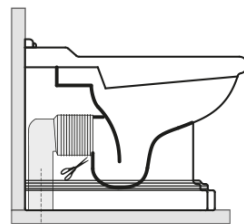

Dazu empfehlen wir:

- 1 Stück RETRO WC-Sitz, Soft Close, weiß, Chrom (Bestellcode: 108901)
- 1 Stück MAK10 Set für WC-Verankerung, Schraube 6,0x80, Weiß (Bestellcode: 40024)

RETRO WC Becken 39x61cm, Abgang senkrecht/waagrecht, weiß

KERASAN

Technisches Arbeitsblatt

není součástí / not supplied

120 mm con curva
art. 900102

max. 90 // min. 70
con curva art. 900104

max. 180 // min. 150
con curva art. 7619

tubo di raccordo
a parete art. 7539