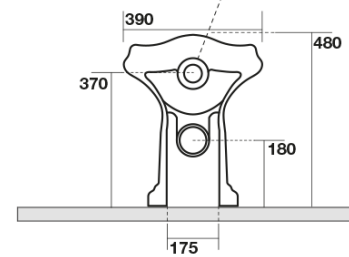

RETRO WC Becken 39x61cm, Abgang senkrecht/waagrecht, weiß

KERASAN

Bestellcode: 101601

Grundinformation

Marke: Kerasan
Serie: RETRO KERASAN

Größe

Breite: 390 mm
Höhe: 430 mm
Tiefe: 610 mm

Eigenschaften

Dazu empfehlen wir:

- 1 Stück RETRO WC-Sitz, Soft Close, weiß, Chrom (Bestellcode: 108901)
- 1 Stück MAK10 Set für WC-Verankerung, Schraube 6,0x80, Weiß (Bestellcode: 40024)

RETRO WC Becken 39x61cm, Abgang senkrecht/waagrecht, weiß

KERASAN

Technisches Arbeitsblatt

není součástí / not supplied

120 mm con curva
art. 900102

max. 90 // min. 70
con curva art. 900104

max. 180 // min. 150
con curva art. 7619

tubo di raccordo
a parete art. 7539