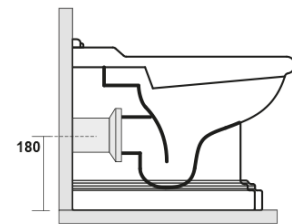

Dazu empfehlen wir:

- 1 Stück RETRO WC-Sitz, Soft Close, weiß, Chrom (Bestellcode: 108901)
- 1 Stück MAK10 Set für WC-Verankerung, Schraube 6,0x80, Weiß (Bestellcode: 40024)

RETRO WC Becken 39x61cm, Abgang senkrecht/waagrecht, weiß

KERASAN

Technisches Arbeitsblatt

není součástí / not supplied

120 mm con curva
art. 900102

max. 90 // min. 70
con curva art. 900104

max. 180 // min. 150
con curva art. 7619

tubo di raccordo
a parete art. 7539