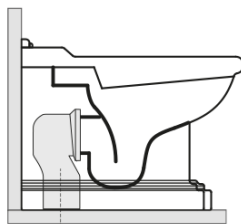

RETRO WC Becken 39x61cm, Abgang senkrecht/waagrecht, weiß

KERASAN

Bestellcode: 101601

Grundinformation

Marke: Kerasan
Serie: RETRO KERASAN

Größe

Breite: 390 mm
Höhe: 430 mm
Tiefe: 610 mm

Eigenschaften

Dazu empfehlen wir:

- 1 Stück RETRO WC-Sitz, Soft Close, weiß, Chrom (Bestellcode: 108901)
- 1 Stück MAK10 Set für WC-Verankerung, Schraube 6,0x80, Weiß (Bestellcode: 40024)

RETRO WC Becken 39x61cm, Abgang senkrecht/waagrecht, weiß

KERASAN

Technisches Arbeitsblatt

není součástí / not supplied

120 mm con curva
art. 900102

max. 90 // min. 70
con curva art. 900104

max. 180 // min. 150
con curva art. 7619

tubo di raccordo
a parete art. 7539