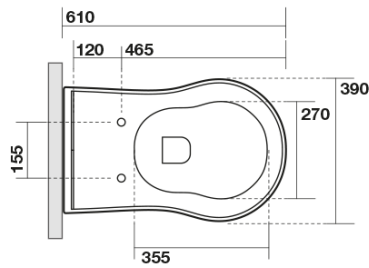

RETRO WC Becken 39x61cm, Abgang senkrecht/waagrecht, weiß

KERASAN

Bestellcode: 101601

Grundinformation

Marke: Kerasan
Serie: RETRO KERASAN

Größe

Breite: 390 mm
Höhe: 430 mm
Tiefe: 610 mm

Eigenschaften

Farbe: Weiß
Material: Keramik
Spülungstechnologie: Standard
Spülwassermenge: Spülung 6 l
Form: Retro
Ausstattung: Abgang senkrecht, Abgang waagrecht
Das Paket enthält nicht: Montagesatz, WC-Sitz
Gewicht / Stück: 13.35 kg
Verpackung: 1 Stück
Garantie: 2 Jahre

Dazu empfehlen wir:

- 1 Stück RETRO WC-Sitz, Soft Close, weiß, Chrom (Bestellcode: 108901)
- 1 Stück MAK10 Set für WC-Verankerung, Schraube 6,0x80, Weiß (Bestellcode: 40024)

RETRO WC Becken 39x61cm, Abgang senkrecht/waagrecht, weiß

KERASAN

Technisches Arbeitsblatt

není součástí / not supplied

120 mm con curva
art. 900102

max. 90 // min. 70
con curva art. 900104

max. 180 // min. 150
con curva art. 7619

tubo di raccordo
a parete art. 7539