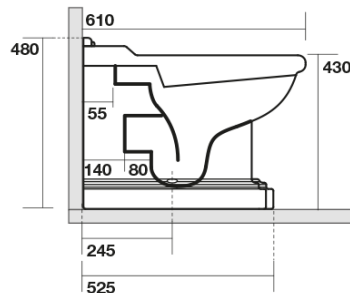

RETRO WC Becken 39x61cm, Abgang senkrecht/waagrecht, weiß

KERASAN

Bestellcode: 101601

Grundinformation

Marke: Kerasan
Serie: RETRO KERASAN

Größe

Breite: 390 mm
Höhe: 430 mm
Tiefe: 610 mm

Eigenschaften

Farbe: Weiß
Material: Keramik
Spülungstechnologie: Standard
Spülwassermenge: Spülung 6 l
Form: Retro
Ausstattung: Abgang senkrecht, Abgang waagrecht
Das Paket enthält nicht: Montagesatz, WC-Sitz
Gewicht / Stück: 13.35 kg
Verpackung: 1 Stück
Garantie: 2 Jahre

Dazu empfehlen wir:

- 1 Stück RETRO WC-Sitz, Soft Close, weiß, Chrom (Bestellcode: 108901)
- 1 Stück MAK10 Set für WC-Verankerung, Schraube 6,0x80, Weiß (Bestellcode: 40024)

**RETRO WC Becken 39x61cm, Abgang
senkrecht/waagrecht, weiß**

KERASAN

Technisches Arbeitsblatt

není součástí /not supplied

120 mm con curva
art. 900102

max. 90 // min. 70
con curva art. 900104

max. 180 // min. 150
con curva art. 7619

tubo di raccordo
a parete art. 7539