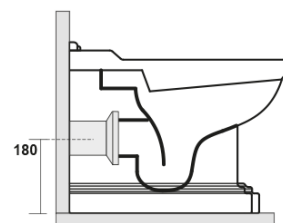

RETRO WC Becken 39x61cm, Abgang senkrecht/waagrecht, weiß

Bestellcode: 101601

Größe

Breite: 390 mm

Höhe: 430 mm

Tiefe: 610 mm

Eigenschaften

Farbe: Weiß

Material: Keramik

Garantie: 2 Jahre

Technisches Arbeitsblatt

není součástí / not supplied

120 mm con curva
art. 900102

max. 90 // min. 70
con curva art. 900104

max. 180 // min. 150
con curva art. 7619

tubo di raccordo
a parete art. 7539