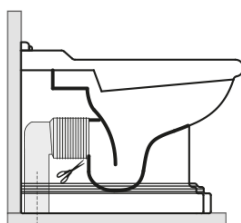

RETRO WC Becken 39x61cm, Abgang senkrecht/waagrecht, weiß

Bestellcode: 101601

Größe

Breite: 390 mm

Höhe: 430 mm

Tiefe: 610 mm

Eigenschaften

Farbe: Weiß

Material: Keramik

Garantie: 2 Jahre

Technisches Arbeitsblatt

120 mm con curva
art. 900102

max. 90 // min. 70
con curva art. 900104

max. 180 // min. 150
con curva art. 7619

tubo di raccordo
a parete art. 7539