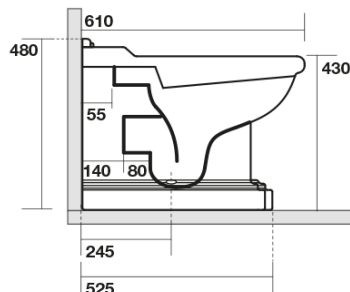

RETRO WC Becken 39x61cm, Abgang senkrecht/waagrecht, weiß

Bestellcode: 101601

Größe

Breite: 390 mm

Höhe: 430 mm

Tiefe: 610 mm

Eigenschaften

Farbe: Weiß

Material: Keramik

Garantie: 2 Jahre

Technisches Arbeitsblatt

120 mm con curva
art. 900102

max. 90 // min. 70
con curva art. 900104

max. 180 // min. 150
con curva art. 7619

tubo di raccordo
a parete art. 7539