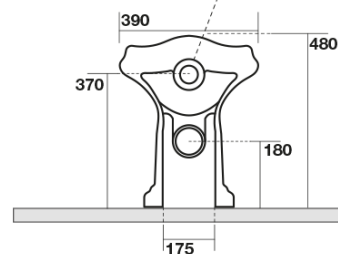

RETRO WC Becken 39x61cm, Abgang senkrecht/waagrecht, weiß

Bestellcode: 101601

Größe

Breite: 390 mm

Höhe: 430 mm

Tiefe: 610 mm

Eigenschaften

Farbe: Weiß

Material: Keramik

Garantie: 2 Jahre

Technisches Arbeitsblatt

není součástí / not supplied

120 mm con curva
art. 900102

max. 90 // min. 70
con curva art. 900104

max. 180 // min. 150
con curva art. 7619

tubo di raccordo
a parete art. 7539