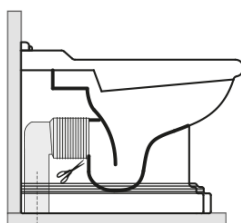

RETRO WC Becken 39x61cm, Abgang senkrecht/waagrecht, weiß

Bestellcode: 101601

Größe

Breite: 390 mm

Höhe: 430 mm

Tiefe: 610 mm

Eigenschaften

Farbe: Weiß

Material: Keramik

Garantie: 2 Jahre

Technisches Arbeitsblatt

není součástí / not supplied

120 mm con curva
art. 900102

max. 90 // min. 70
con curva art. 900104

max. 180 // min. 150
con curva art. 7619

tubo di raccordo
a parete art. 7539