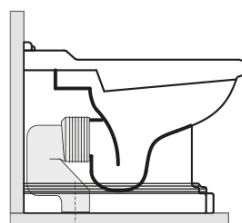

RETRO WC Becken 39x61cm, Abgang senkrecht/waagrecht, weiß

Bestellcode: 101601

Größe

Breite: 390 mm

Höhe: 430 mm

Tiefe: 610 mm

Eigenschaften

Farbe: Weiß

Material: Keramik

Garantie: 2 Jahre

Technisches Arbeitsblatt

není součástí / not supplied

120 mm con curva
art. 900102

max. 90 // min. 70
con curva art. 900104

max. 180 // min. 150
con curva art. 7619

tubo di raccordo
a parete art. 7539