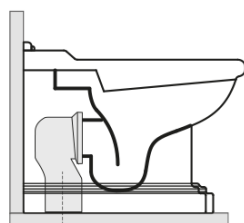

RETRO WC Becken 39x61cm, Abgang senkrecht/waagrecht, weiß

Bestellcode: 101601

Größe

Breite: 390 mm

Höhe: 430 mm

Tiefe: 610 mm

Eigenschaften

Farbe: Weiß

Material: Keramik

Garantie: 2 Jahre

Technisches Arbeitsblatt

120 mm con curva
art. 900102

max. 90 // min. 70
con curva art. 900104

max. 180 // min. 150
con curva art. 7619

tubo di raccordo
a parete art. 7539