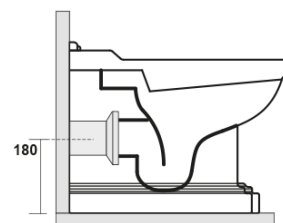

RETRO WC Becken 39x61cm, Abgang senkrecht/waagrecht, weiß

Bestellcode: 101601

Größe

Breite: 390 mm

Höhe: 430 mm

Tiefe: 610 mm

Eigenschaften

Farbe: Weiß

Material: Keramik

Garantie: 2 Jahre

Technisches Arbeitsblatt

120 mm con curva
art. 900102

max. 90 // min. 70
con curva art. 900104

max. 180 // min. 150
con curva art. 7619

tubo di raccordo
a parete art. 7539