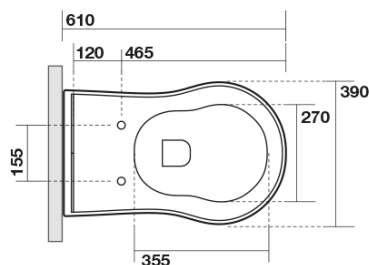

RETRO WC Becken 39x61cm, Abgang senkrecht/waagrecht, weiß

Bestellcode: 101601

Größe

Breite: 390 mm

Höhe: 430 mm

Tiefe: 610 mm

Eigenschaften

Farbe: Weiß

Material: Keramik

Garantie: 2 Jahre

Technisches Arbeitsblatt

není součástí / not supplied

120 mm con curva
art. 900102

max. 90 // min. 70
con curva art. 900104

max. 180 // min. 150
con curva art. 7619

tubo di raccordo
a parete art. 7539