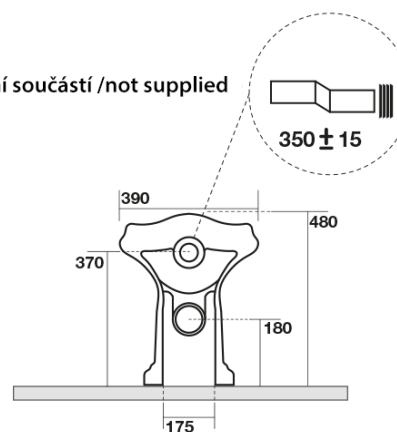

RETRO WC Becken 39x61cm, Abgang senkrecht/waagrecht, weiß

Bestellcode: 101601

Größe

Breite: 390 mm

Höhe: 430 mm

Tiefe: 610 mm

Eigenschaften

Farbe: Weiß

Material: Keramik

Garantie: 2 Jahre

Technisches Arbeitsblatt

120 mm con curva
art. 900102

max. 90 // min. 70
con curva art. 900104

max. 180 // min. 150
con curva art. 7619

tubo di raccordo
a parete art. 7539