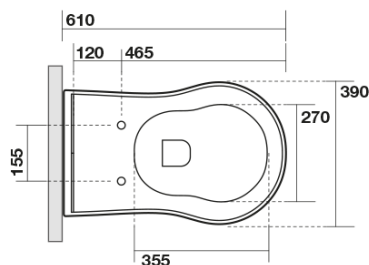

RETRO WC Becken 39x61cm, Abgang senkrecht/waagrecht, weiß

Bestellcode: 101601

Größe

Breite: 390 mm

Höhe: 430 mm

Tiefe: 610 mm

Eigenschaften

Farbe: Weiß

Material: Keramik

Garantie: 2 Jahre

Technisches Arbeitsblatt

120 mm con curva
art. 900102

max. 90 // min. 70
con curva art. 900104

max. 180 // min. 150
con curva art. 7619

tubo di raccordo
a parete art. 7539