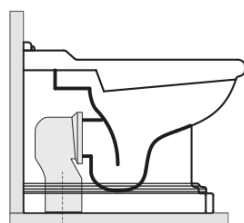

RETRO WC Becken 39x61cm, Abgang senkrecht/waagrecht, weiß

Bestellcode: 101601

Größe

Breite: 390 mm

Höhe: 430 mm

Tiefe: 610 mm

Eigenschaften

Farbe: Weiß

Material: Keramik

Garantie: 2 Jahre

Technisches Arbeitsblatt

není součástí / not supplied

120 mm con curva
art. 900102

max. 90 // min. 70
con curva art. 900104

max. 180 // min. 150
con curva art. 7619

tubo di raccordo
a parete art. 7539