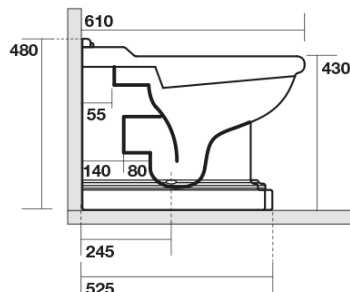

RETRO WC Becken 39x61cm, Abgang senkrecht/waagrecht, weiß

Bestellcode: 101601

Größe

Breite: 390 mm

Höhe: 430 mm

Tiefe: 610 mm

Eigenschaften

Farbe: Weiß

Material: Keramik

Garantie: 2 Jahre

Technisches Arbeitsblatt

není součástí / not supplied

120 mm con curva
art. 900102

max. 90 // min. 70
con curva art. 900104

max. 180 // min. 150
con curva art. 7619

tubo di raccordo
a parete art. 7539