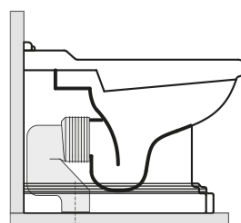

RETRO WC Becken 39x61cm, Abgang senkrecht/waagrecht, weiß

Bestellcode: 101601

Größe

Breite: 390 mm

Höhe: 430 mm

Tiefe: 610 mm

Eigenschaften

Farbe: Weiß

Material: Keramik

Garantie: 2 Jahre

Technisches Arbeitsblatt

120 mm con curva
art. 900102

max. 90 // min. 70
con curva art. 900104

max. 180 // min. 150
con curva art. 7619

tubo di raccordo
a parete art. 7539