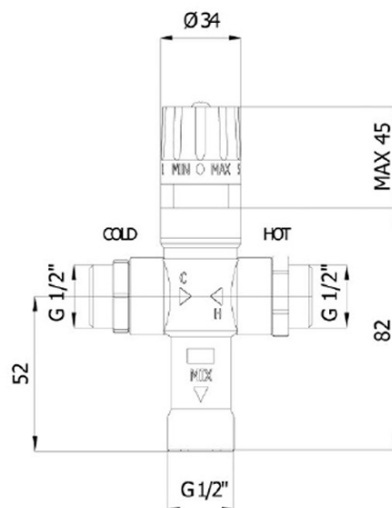

# Thermostatmischer, 1/2" M, 30-60 Grad, Rückschlagklappe

 **SAPHO**

**Bestellcode:** TMT12MPM

## Eigenschaften

**Farbe:** Chrom  
**Material:** Messing  
**Gewicht / Stück:** 1.07 kg  
**Verpackung:** 1 Stück  
**Garantie:** 2 Jahre

# Thermostatmischer, 1/2" M, 30-60 Grad, Rückschlagklappe

## Technisches Arbeitsblatt

Pozice rukojeti	MIN	1	2	3	4	5	MAX
Teplota (°C)	-	30	38	42	52	65	-