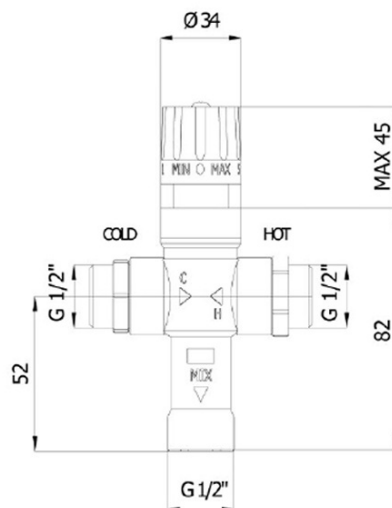

# Thermostatmischer, 1/2" M, 30-60 Grad, Rückschlagklappe

 **SAPHO**

**Bestellcode:** TMT12MPM

## Eigenschaften

**Farbe:** Chrom  
**Material:** Messing  
**Gewicht / Stück:** 1.07 kg  
**Verpackung:** 1 Stück  
**Garantie:** 2 Jahre

# Thermostatmischer, 1/2" M, 30-60 Grad, Rückschlagklappe

## Technisches Arbeitsblatt

| Pozice rukojeti | MIN | 1  | 2  | 3  | 4  | 5  | MAX |
|-----------------|-----|----|----|----|----|----|-----|
| Teplota (°C)    | -   | 30 | 38 | 42 | 52 | 65 | -   |