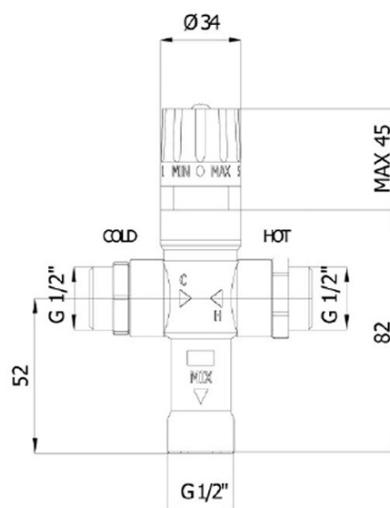

Thermostatmischer, 1/2" M, 30-60 Grad, Rückschlagklappe

 **SAPHO**

Bestellcode: TMT12MPM

Grundinformation

Marke: Sapho

Eigenschaften

Farbe: Chrom
Material: Messing
Gewicht / Stück: 1.07 kg
Verpackung: 1 Stück
Garantie: 2 Jahre

Thermostatmischer, 1/2" M, 30-60 Grad, Rückschlagklappe

Technisches Arbeitsblatt

Pozice rukojeti	MIN	1	2	3	4	5	MAX
Teplota (°C)	-	30	38	42	52	65	-