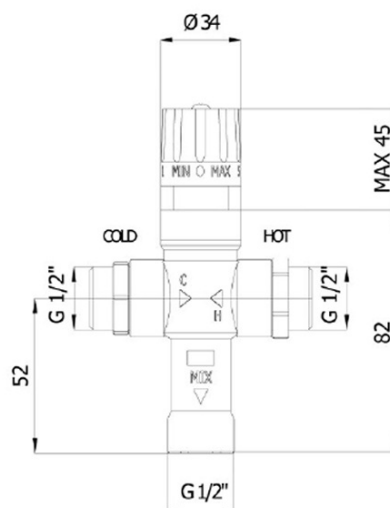

# Thermostatmischer, 1/2" M, 30-60 Grad, Rückschlagklappe

 **SAPHO**

**Bestellcode:** TMT12MPM

## Eigenschaften

**Farbe:** Chrom  
**Material:** Messing  
**Gewicht / Stück:** 1.07 kg  
**Verpackung:** 1 Stück  
**Garantie:** 2 Jahre

# Thermostatmischer, 1/2" M, 30-60 Grad, Rückschlagklappe

## Technisches Arbeitsblatt

Pozice rukojeti	MIN	1	2	3	4	5	MAX
Teplota (°C)	-	30	38	42	52	65	-