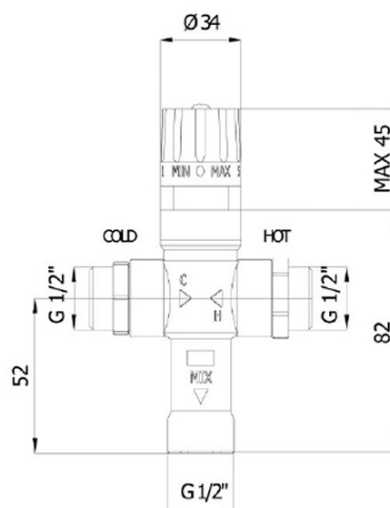

Thermostatmischer, 1/2" M, 30-60 Grad, Rückschlagklappe

 **SAPHO**

Bestellcode: TMT12MPM

Grundinformation

Marke: Sapho

Eigenschaften

Farbe: Chrom
Material: Messing
Gewicht / Stück: 1.07 kg
Verpackung: 1 Stück
Garantie: 2 Jahre

Thermostatmischer, 1/2" M, 30-60 Grad, Rückschlagklappe

Technisches Arbeitsblatt

| Pozice rukojeti | MIN | 1 | 2 | 3 | 4 | 5 | MAX |
|-----------------|-----|----|----|----|----|----|-----|
| Teplota (°C) | - | 30 | 38 | 42 | 52 | 65 | - |