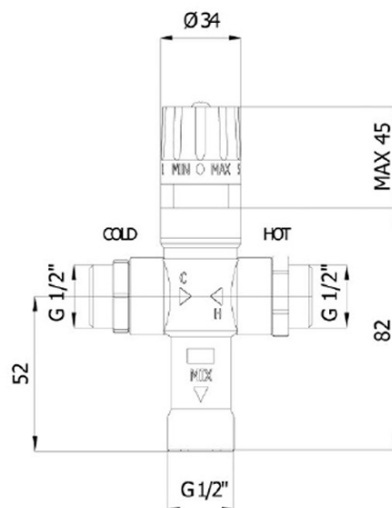

Thermostatmischer, 1/2" M, 30-60 Grad, Rückschlagklappe

 **SAPHO**

Bestellcode: TMT12MPM

Grundinformation

Marke: Sapho

Eigenschaften

Farbe: Chrom
Material: Messing
Gewicht / Stück: 1.07 kg
Verpackung: 1 Stück
Garantie: 2 Jahre

Thermostatmischer, 1/2" M, 30-60 Grad, Rückschlagklappe

Technisches Arbeitsblatt

Pozice rukojeti	MIN	1	2	3	4	5	MAX
Teplota (°C)	-	30	38	42	52	65	-