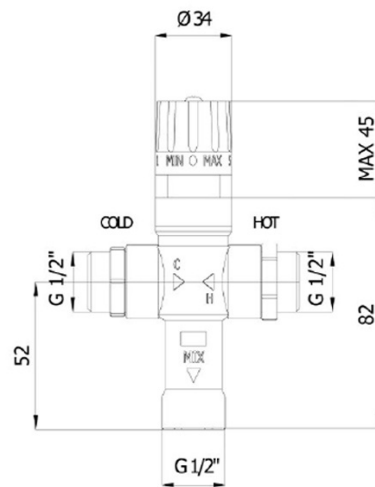

Thermostat-Wasser Temperaturregler, 1/2", 30-60 Grad, Rückschlagklappe

Bestellcode: TMT12MPM

Eigenschaften

Farbe: Chrom
 Material: Messing
 Garantie: 2 Jahre

Technisches Arbeitsblatt

Pozice rukojeti	MIN	1	2	3	4	5	MAX
Teplota (°C)	-	30	38	42	52	65	-