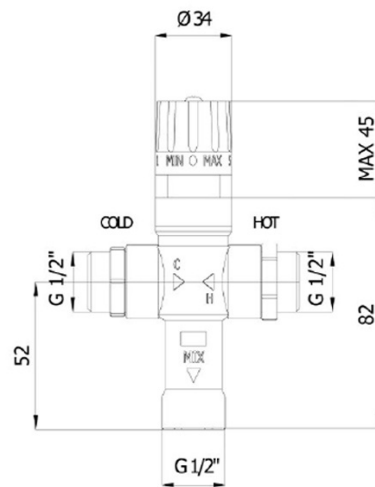

## Termostatmischer, 1/2" M, 30-60 Grad, Rückschlagklappe

Bestellcode: TMT12MPM

### Technisches Arbeitsblatt

Pozice rukojeti	MIN	1	2	3	4	5	MAX
Teplota (°C)	-	30	38	42	52	65	-