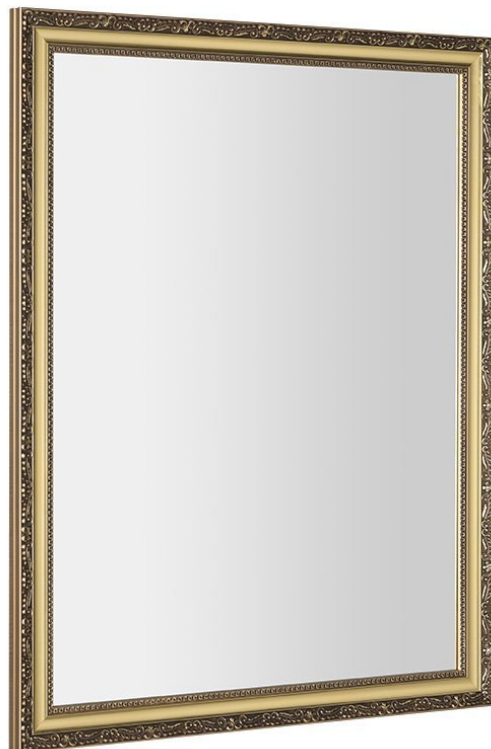

Bestellcode: NL483

Grundinformation

Marke: Sapho
Serie: BOHEMIA & MELISSA

Größe

Breite: 686 mm
Höhe: 886 mm

Eigenschaften

Rahmenfarbe: Gold
Material: Massivholz
Typ des Spiegels: Spiegel im Rahmen
Form: Rechteck
Ausstattung: Drehbar
Gewicht / Stück: 9.95 kg
Verpackung: 1 Stück
Garantie: 2 Jahre