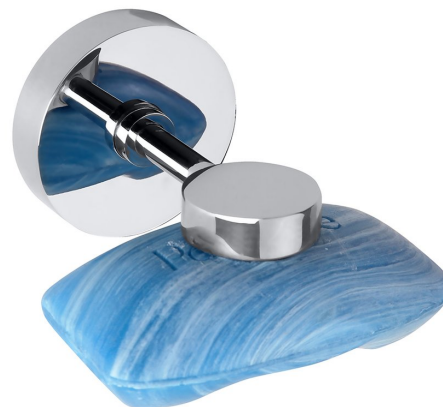

## Grundinformation

**Marke:** Sapho  
**Serie:** X-ROUND

## Größe

**Breite:** 55 mm  
**Höhe:** 55 mm  
**Tiefe:** 70 mm

## Eigenschaften

**Farbe:** Chrom  
**Material:** Messing  
**Form:** Rund  
**Art:** Seifenschale  
**Installation:** Kleben, Bohren  
**Gewicht / Stück:** 0.2 kg  
**Verpackung:** 1 Stück  
**Garantie:** 10 Jahre