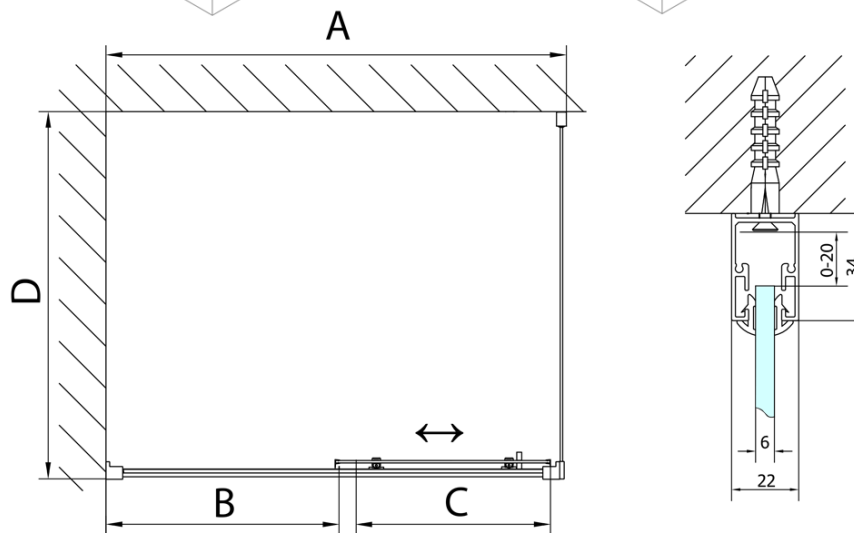

DEEP Rechteckige Duschkabine 1200x900mm L/R Variante, Klarglas

Bestellcode: MD1216MD3316

Grundinformation

Marke: Polysan
Serie: DEEP

Größe

Breite: 1200 mm
Höhe: 1650 mm
Tiefe: 900 mm

Eigenschaften

Farbenprofil: Chrom - Poliertem Aluminium
Form: Rechteckige Duschtrennungen
Öffnungsarten: Schiebetür
Richtung der Öffnung: Universelle
Eingangsbreite: 480 mm
Glasfarbe: Klarglas
Glasdicke: 6 mm
Eigenschaften: Rahmendesign
Gewicht / Stück: 50.93 kg
Verpackung: 2 Stück
Garantie: 2 Jahre

Dazu empfehlen wir:

- 1 Stück DEEP Rechteck-Duschwanne 120x90x26cm, tief, weiß (Bestellcode: 72383)
- 1 Stück Ablaufgarnitur, klick-klack, L-900mm, 6/4", ABS/Chrom (Bestellcode: 164.390.1)

DEEP Rechteckige Duschkabine 1200x900mm L/R

Variante, Klarglas

Technisches Arbeitsblatt

MODEL	A	B	C
MD1116	1090-1130	~480	~430
MD1216	1190-1230	~530	~480
MD1316	1290-1330	~580	~530
MD1416	1390-1430	~630	~580
MD1516	1490-1530	~680	~630
MD1616	1590-1630	~730	~680