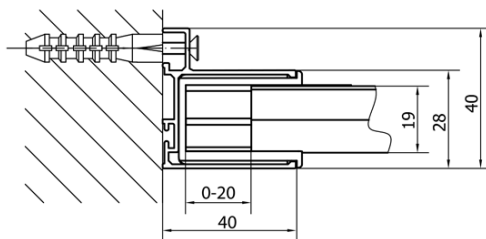

DEEP Rechteckige Duschkabine 1200x900mm L/R Variante, Klarglas

Bestellcode: MD1216MD3316

Grundinformation

Marke: Polysan
Serie: DEEP

Größe

Breite: 1200 mm
Höhe: 1650 mm
Tiefe: 900 mm

Eigenschaften

Farbenprofil: Chrom - Poliertem Aluminium
Form: Rechteckige Duschtrennungen
Öffnungsarten: Schiebetür
Richtung der Öffnung: Universelle
Eingangsbreite: 480 mm
Glasfarbe: Klarglas
Glasdicke: 6 mm
Eigenschaften: Rahmendesign
Gewicht / Stück: 50.93 kg
Verpackung: 2 Stück
Garantie: 2 Jahre

Dazu empfehlen wir:

- 1 Stück DEEP Rechteck-Duschwanne 120x90x26cm, tief, weiß (Bestellcode: 72383)
- 1 Stück Ablaufgarnitur, klick-klack, L-900mm, 6/4", ABS/Chrom (Bestellcode: 164.390.1)

DEEP Rechteckige Duschkabine 1200x900mm L/R

Variante, Klarglas

Technisches Arbeitsblatt

MODEL	A	B	C
MD1116	1090-1130	~480	~430
MD1216	1190-1230	~530	~480
MD1316	1290-1330	~580	~530
MD1416	1390-1430	~630	~580
MD1516	1490-1530	~680	~630
MD1616	1590-1630	~730	~680