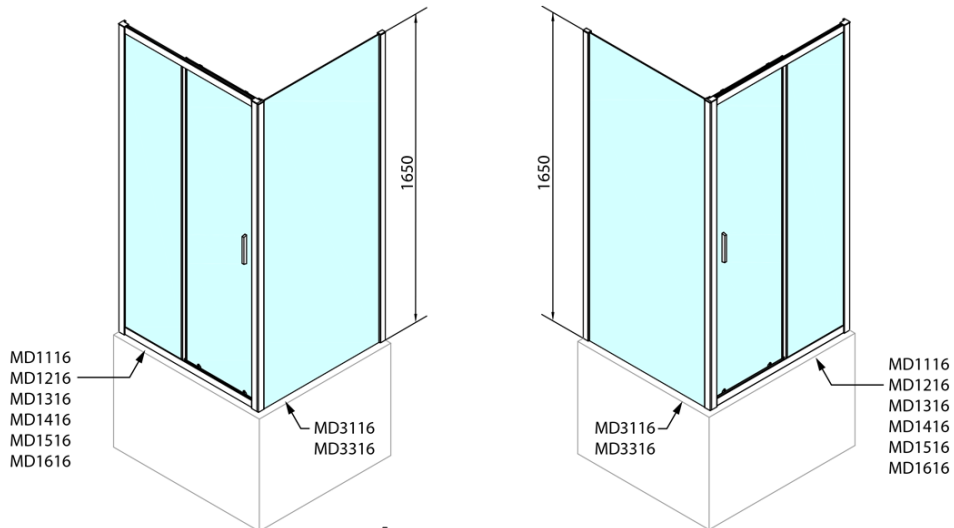

DEEP Rechteckige Duschkabine 1200x900mm L/R Variante, Klarglas

Bestellcode: MD1216MD3316

Grundinformation

Marke: Polysan
Serie: DEEP

Größe

Breite: 1200 mm
Höhe: 1650 mm
Tiefe: 900 mm

Eigenschaften

Farbenprofil: Chrom - Poliertem Aluminium
Form: Rechteckige Duschtrennungen
Öffnungsarten: Schiebetür
Richtung der Öffnung: Universelle
Eingangsbreite: 480 mm
Glasfarbe: Klarglas
Glasdicke: 6 mm
Eigenschaften: Rahmendesign
Gewicht / Stück: 50.93 kg
Verpackung: 2 Stück
Garantie: 2 Jahre

Dazu empfehlen wir:

- 1 Stück DEEP Rechteck-Duschwanne 120x90x26cm, tief, weiß (Bestellcode: 72383)
- 1 Stück Ablaufgarnitur, klick-klack, L-900mm, 6/4", ABS/Chrom (Bestellcode: 164.390.1)

DEEP Rechteckige Duschkabine 1200x900mm L/R

Variante, Klarglas

Technisches Arbeitsblatt

MODEL	A	B	C
MD1116	1090-1130	~480	~430
MD1216	1190-1230	~530	~480
MD1316	1290-1330	~580	~530
MD1416	1390-1430	~630	~580
MD1516	1490-1530	~680	~630
MD1616	1590-1630	~730	~680

MODEL	D
MD3116	730-750
MD3316	880-900