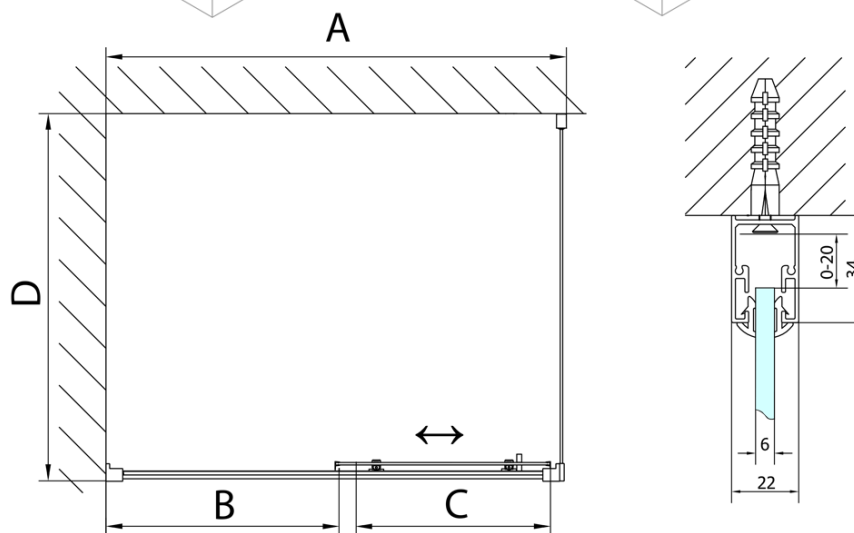

DEEP Rechteckige Duschkabine 1100x900mm L/R Variante, Klarglas

Bestellcode: MD1116MD3316

Grundinformation

Marke: Polysan
Serie: DEEP

Größe

Breite: 1100 mm
Höhe: 1650 mm
Tiefe: 900 mm

Eigenschaften

Farbenprofil: Chrom - Poliertem Aluminium
Form: Rechteckige Duschtrennungen
Öffnungsarten: Schiebetür
Richtung der Öffnung: Universelle
Eingangsbreite: 430 mm
Glasfarbe: Klarglas
Glasdicke: 6 mm
Eigenschaften: Rahmendesign
Gewicht / Stück: 49.0 kg
Verpackung: 2 Stück
Garantie: 2 Jahre

Dazu empfehlen wir:

1 Stück DEEP Rechteck-Duschwanne 110x90x26cm, tief, weiß (Bestellcode: 72363)

1 Stück Ablaufgarnitur, klick-klack, L-900mm, 6/4", ABS/Chrom (Bestellcode: 164.390.1)

DEEP Rechteckige Duschkabine 1100x900mm L/R

Variante, Klarglas

Technisches Arbeitsblatt

MODEL	A	B	C
MD1116	1090-1130	~480	~430
MD1216	1190-1230	~530	~480
MD1316	1290-1330	~580	~530
MD1416	1390-1430	~630	~580
MD1516	1490-1530	~680	~630
MD1616	1590-1630	~730	~680