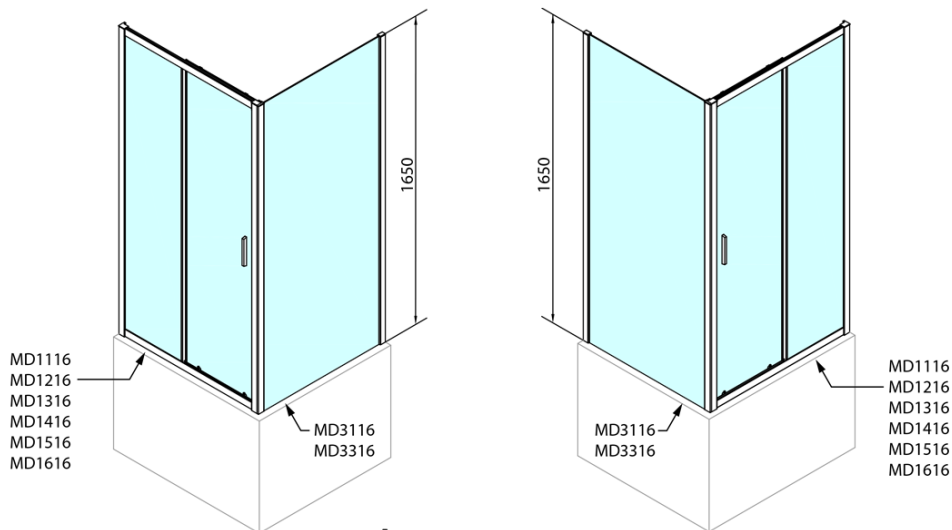

DEEP Rechteckige Duschkabine 1100x900mm L/R Variante, Klarglas

Bestellcode: MD1116MD3316

Grundinformation

Marke: Polysan
Serie: DEEP

Größe

Breite: 1100 mm
Höhe: 1650 mm
Tiefe: 900 mm

Eigenschaften

Farbenprofil: Chrom - Poliertem Aluminium
Form: Rechteckige Duschtrennungen
Öffnungsarten: Schiebetür
Richtung der Öffnung: Universelle
Eingangsbreite: 430 mm
Glasfarbe: Klarglas
Glasdicke: 6 mm
Eigenschaften: Rahmendesign
Gewicht / Stück: 49.0 kg
Verpackung: 2 Stück
Garantie: 2 Jahre

Dazu empfehlen wir:

1 Stück DEEP Rechteck-Duschwanne 110x90x26cm, tief, weiß (Bestellcode: 72363)

1 Stück Ablaufgarnitur, klick-klack, L-900mm, 6/4", ABS/Chrom (Bestellcode: 164.390.1)

DEEP Rechteckige Duschkabine 1100x900mm L/R

Variante, Klarglas

Technisches Arbeitsblatt

MODEL	A	B	C
MD1116	1090-1130	~480	~430
MD1216	1190-1230	~530	~480
MD1316	1290-1330	~580	~530
MD1416	1390-1430	~630	~580
MD1516	1490-1530	~680	~630
MD1616	1590-1630	~730	~680

MODEL	D
MD3116	730-750
MD3316	880-900