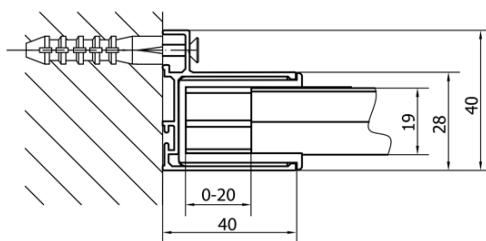

DEEP Rechteckige Duschkabine 1100x900mm L/R Variante, Klarglas

Bestellcode: MD1116MD3316

Grundinformation

Marke: Polysan
Serie: DEEP

Größe

Breite: 1100 mm
Höhe: 1650 mm
Tiefe: 900 mm

Eigenschaften

Farbenprofil: Chrom - Poliertem Aluminium
Form: Rechteckige Duschtrennungen
Öffnungsarten: Schiebetür
Richtung der Öffnung: Universelle
Eingangsbreite: 430 mm
Glasfarbe: Klarglas
Glasdicke: 6 mm
Eigenschaften: Rahmendesign
Gewicht / Stück: 49.0 kg
Verpackung: 2 Stück
Garantie: 2 Jahre

Dazu empfehlen wir:

1 Stück DEEP Rechteck-Duschwanne 110x90x26cm, tief, weiß (Bestellcode: 72363)

1 Stück Ablaufgarnitur, klick-klack, L-900mm, 6/4", ABS/Chrom (Bestellcode: 164.390.1)

DEEP Rechteckige Duschkabine 1100x900mm L/R

Variante, Klarglas

Technisches Arbeitsblatt

MODEL	A	B	C
MD1116	1090-1130	~480	~430
MD1216	1190-1230	~530	~480
MD1316	1290-1330	~580	~530
MD1416	1390-1430	~630	~580
MD1516	1490-1530	~680	~630
MD1616	1590-1630	~730	~680