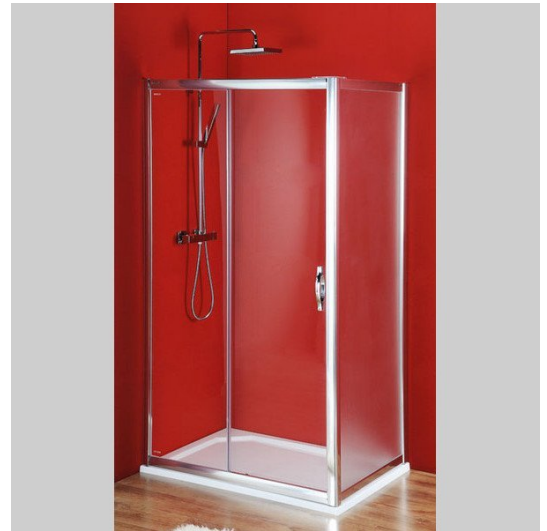

Sigma Rechteckige Duschkabine 1300x1000mm L/R Variante

Bestellcode: SG1243SG3680

Größe

Breite: 1300 mm

Höhe: 1900 mm

Tiefe: 1000 mm

Eigenschaften

Garantie: 3 Jahre