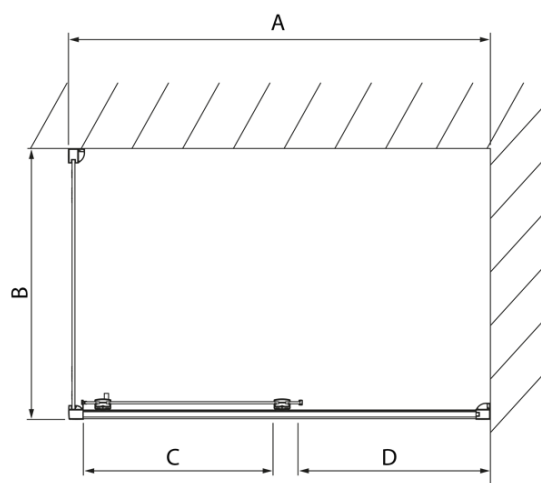

LUCIS LINE Rechteckige Duschkabine 1400x1000mm L/R Variante

Bestellcode: DL1415DL3515

Grundinformation

Marke: Polysan
Serie: LUCIS LINE

Größe

Breite: 1400 mm
Höhe: 2000 mm
Tiefe: 1000 mm

Eigenschaften

Farbenprofil: Chrom - Poliertem Aluminium
Form: Rechteckige Duschtrennungen
Öffnungsarten: Schiebetür
Richtung der Öffnung: Universelle
Eingangsbreite: 575 mm
Glasfarbe: Klarglas
Glasbehandlung: Antidrop
Glasdicke: 8 mm
Eigenschaften: Rahmendesign
Gewicht / Stück: 86.06 kg
Verpackung: 2 Stück
Garantie: 2 Jahre

Technisches Arbeitsblatt

Model	A	C	D
DL1015	970-1010	375	~437
DL1115	1070-1110	425	~487
DL1215	1170-1210	475	~537
DL1315	1270-1310	525	~587
DL1415	1370-1410	575	~637

Model	B
DL3215	670-690
DL3315	770-790
DL3415	870-890
DL3515	970-990