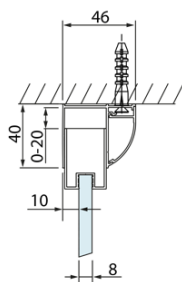

LUCIS LINE Rechteckige Duschkabine 1400x1000mm L/R Variante

Bestellcode: DL1415DL3515

Grundinformation

Marke: Polysan
Serie: LUCIS LINE

Größe

Breite: 1400 mm
Höhe: 2000 mm
Tiefe: 1000 mm

Eigenschaften

Farbprofil: Chrom - Poliertem Aluminium
Form: Rechteckige Duschtrennungen
Öffnungsarten: Schiebetür
Richtung der Öffnung: Universelle
Eingangsbreite: 575 mm
Glasfarbe: Klarglas
Glasbehandlung: Antidrop
Glasdicke: 8 mm
Eigenschaften: Rahmendesign
Gewicht / Stück: 86.06 kg
Verpackung: 2 Stück
Garantie: 2 Jahre

Technisches Arbeitsblatt

Model	A	C	D
DL1015	970-1010	375	~437
DL1115	1070-1110	425	~487
DL1215	1170-1210	475	~537
DL1315	1270-1310	525	~587
DL1415	1370-1410	575	~637

Model	B
DL3215	670-690
DL3315	770-790
DL3415	870-890
DL3515	970-990