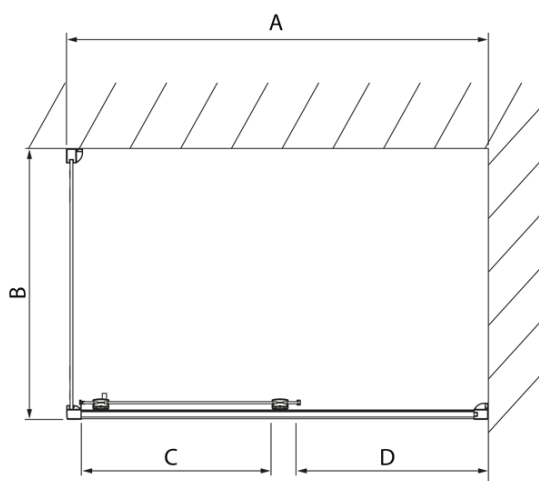

LUCIS LINE Rechteckige Duschkabine 1400x1000mm L/R Variante

Bestellcode: DL1415DL3515

Grundinformation

Marke: Polysan
Serie: LUCIS LINE

Größe

Breite: 1400 mm
Höhe: 2000 mm
Tiefe: 1000 mm

Eigenschaften

Farbenprofil: Chrom - Poliertem Aluminium
Form: Rechteckige Duschtrennungen
Öffnungsarten: Schiebetür
Richtung der Öffnung: Universelle
Eingangsbreite: 575 mm
Glasfarbe: Klarglas
Glasbehandlung: Antidrop
Glasdicke: 8 mm
Eigenschaften: Rahmendesign
Gewicht / Stück: 86.06 kg
Verpackung: 2 Stück
Garantie: 2 Jahre

Technisches Arbeitsblatt

Model	A	C	D
DL1015	970-1010	375	~437
DL1115	1070-1110	425	~487
DL1215	1170-1210	475	~537
DL1315	1270-1310	525	~587
DL1415	1370-1410	575	~637

Model	B
DL3215	670-690
DL3315	770-790
DL3415	870-890
DL3515	970-990