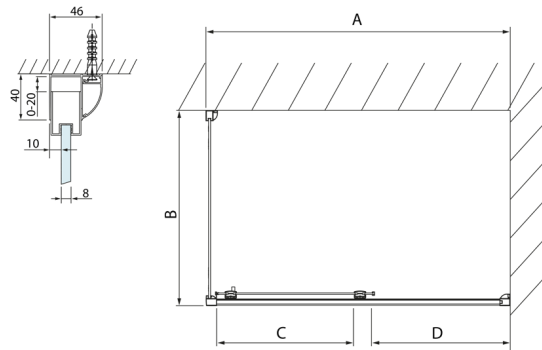

LUCIS LINE Rechteckige Duschkabine 1400x1000mm L/R Variante

Bestellcode: DL1415DL3515

Größe

Breite: 1400 mm
Höhe: 2000 mm
Tiefe: 1000 mm

Eigenschaften

Garantie: 2 Jahre

Technisches Arbeitsblatt

Model	A	C	D
DL1015	970-1010	375	~437
DL1115	1070-1110	425	~487
DL1215	1170-1210	475	~537
DL1315	1270-1310	525	~587
DL1415	1370-1410	575	~637

Model	B
DL3215	670-690
DL3315	770-790
DL3415	870-890
DL3515	970-990