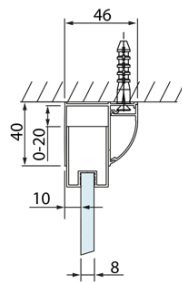

LUCIS LINE Rechteckige Duschkabine 1400x900mm L/R Variante

Bestellcode: DL1415DL3415

Grundinformation

Marke: Polysan
Serie: LUCIS LINE

Größe

Breite: 1400 mm
Höhe: 2000 mm
Tiefe: 900 mm

Eigenschaften

Farbenprofil: Chrom - Poliertem Aluminium
Form: Rechteckige Duschtrennungen
Öffnungsarten: Schiebetür
Richtung der Öffnung: Universelle
Eingangsbreite: 575 mm
Glasfarbe: Klarglas
Glasbehandlung: Antidrop
Glasdicke: 8 mm
Eigenschaften: Rahmendesign
Gewicht / Stück: 88.01 kg
Verpackung: 2 Stück
Garantie: 2 Jahre

Technisches Arbeitsblatt

Model	A	C	D
DL1015	970-1010	375	~437
DL1115	1070-1110	425	~487
DL1215	1170-1210	475	~537
DL1315	1270-1310	525	~587
DL1415	1370-1410	575	~637

Model	B
DL3215	670-690
DL3315	770-790
DL3415	870-890
DL3515	970-990