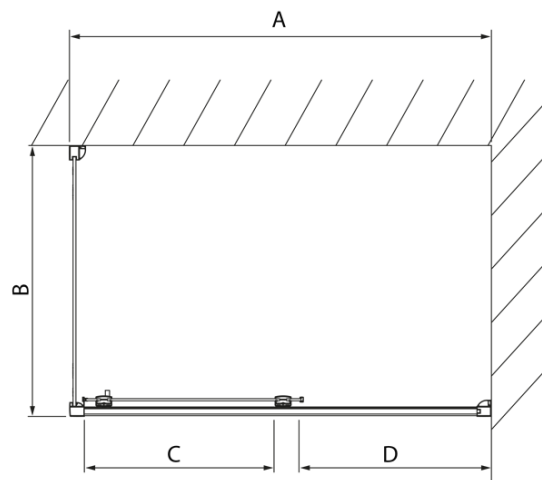

LUCIS LINE Rechteckige Duschkabine 1400x900mm L/R Variante

Bestellcode: DL1415DL3415

Grundinformation

Marke: Polysan
Serie: LUCIS LINE

Größe

Breite: 1400 mm
Höhe: 2000 mm
Tiefe: 900 mm

Eigenschaften

Farbenprofil: Chrom - Poliertem Aluminium
Form: Rechteckige Duschtrennungen
Öffnungsarten: Schiebetür
Richtung der Öffnung: Universelle
Eingangsbreite: 575 mm
Glasfarbe: Klarglas
Glasbehandlung: Antidrop
Glasdicke: 8 mm
Eigenschaften: Rahmendesign
Gewicht / Stück: 88.01 kg
Verpackung: 2 Stück
Garantie: 2 Jahre

Technisches Arbeitsblatt

Model	A	C	D
DL1015	970-1010	375	~437
DL1115	1070-1110	425	~487
DL1215	1170-1210	475	~537
DL1315	1270-1310	525	~587
DL1415	1370-1410	575	~637

Model	B
DL3215	670-690
DL3315	770-790
DL3415	870-890
DL3515	970-990