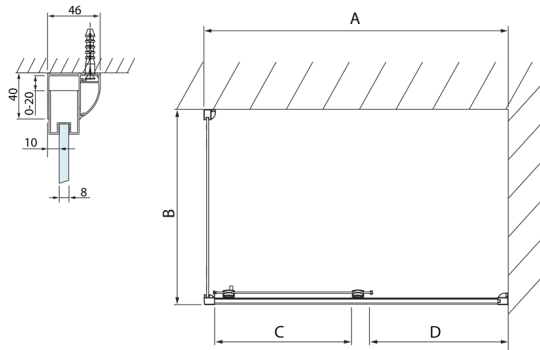

LUCIS LINE Rechteckige Duschkabine 1400x900mm L/R Variante

Bestellcode: DL1415DL3415

Größe

Breite: 1400 mm
 Höhe: 2000 mm
 Tiefe: 900 mm

Eigenschaften

Garantie: 2 Jahre

Technisches Arbeitsblatt

Model	A	C	D
DL1015	970-1010	375	~437
DL1115	1070-1110	425	~487
DL1215	1170-1210	475	~537
DL1315	1270-1310	525	~587
DL1415	1370-1410	575	~637

Model	B
DL3215	670-690
DL3315	770-790
DL3415	870-890
DL3515	970-990