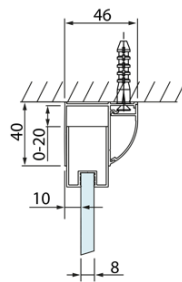

LUCIS LINE Rechteckige Duschkabine 1400x800mm L/R Variante

Bestellcode: DL1415DL3315

Grundinformation

Marke: Polysan
Serie: LUCIS LINE

Größe

Breite: 1400 mm
Höhe: 2000 mm
Tiefe: 800 mm

Eigenschaften

Farbenprofil: Chrom - Poliertem Aluminium
Form: Rechteckige Duschtrennungen
Öffnungsarten: Schiebetür
Richtung der Öffnung: Universelle
Eingangsbreite: 575 mm
Glasfarbe: Klarglas
Glasbehandlung: Antidrop
Glasdicke: 8 mm
Eigenschaften: Rahmendesign
Gewicht / Stück: 80.02 kg
Verpackung: 2 Stück
Garantie: 2 Jahre

Technisches Arbeitsblatt

Model	A	C	D
DL1015	970-1010	375	~437
DL1115	1070-1110	425	~487
DL1215	1170-1210	475	~537
DL1315	1270-1310	525	~587
DL1415	1370-1410	575	~637

Model	B
DL3215	670-690
DL3315	770-790
DL3415	870-890
DL3515	970-990