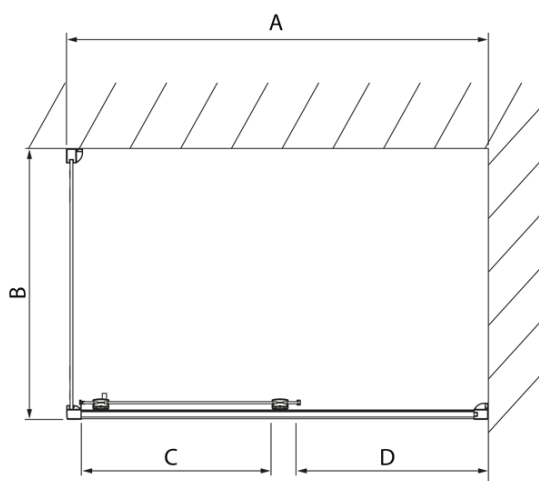

LUCIS LINE Rechteckige Duschkabine 1400x800mm L/R Variante

Bestellcode: DL1415DL3315

Grundinformation

Marke: Polysan
Serie: LUCIS LINE

Größe

Breite: 1400 mm
Höhe: 2000 mm
Tiefe: 800 mm

Eigenschaften

Farbenprofil: Chrom - Poliertem Aluminium
Form: Rechteckige Duschtrennungen
Öffnungsarten: Schiebetür
Richtung der Öffnung: Universelle
Eingangsbreite: 575 mm
Glasfarbe: Klarglas
Glasbehandlung: Antidrop
Glasdicke: 8 mm
Eigenschaften: Rahmendesign
Gewicht / Stück: 80.02 kg
Verpackung: 2 Stück
Garantie: 2 Jahre

Technisches Arbeitsblatt

Model	A	C	D
DL1015	970-1010	375	~437
DL1115	1070-1110	425	~487
DL1215	1170-1210	475	~537
DL1315	1270-1310	525	~587
DL1415	1370-1410	575	~637

Model	B
DL3215	670-690
DL3315	770-790
DL3415	870-890
DL3515	970-990