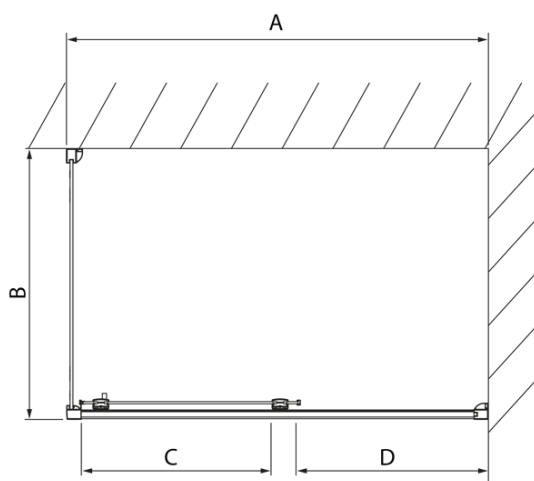

LUCIS LINE Rechteckige Duschkabine 1400x800mm L/R Variante

Bestellcode: DL1415DL3315

Grundinformation

Marke: Polysan
Serie: LUCIS LINE

Größe

Breite: 1400 mm
Höhe: 2000 mm
Tiefe: 800 mm

Eigenschaften

Farbenprofil: Chrom - Poliertem Aluminium
Form: Rechteckige Duschtrennungen
Öffnungsarten: Schiebetür
Richtung der Öffnung: Universelle
Eingangsbreite: 575 mm
Glasfarbe: Klarglas
Glasbehandlung: Antidrop
Glasdicke: 8 mm
Eigenschaften: Rahmendesign
Gewicht / Stück: 80.02 kg
Verpackung: 2 Stück
Garantie: 2 Jahre

Technisches Arbeitsblatt

Model	A	C	D
DL1015	970-1010	375	~437
DL1115	1070-1110	425	~487
DL1215	1170-1210	475	~537
DL1315	1270-1310	525	~587
DL1415	1370-1410	575	~637

Model	B
DL3215	670-690
DL3315	770-790
DL3415	870-890
DL3515	970-990