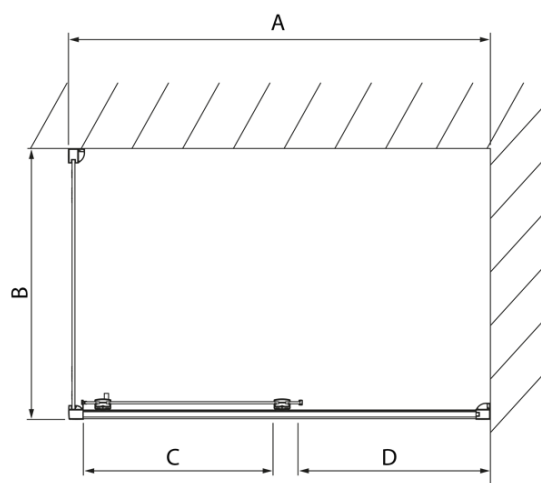

LUCIS LINE Rechteckige Duschkabine 1400x800mm L/R Variante

Bestellcode: DL1415DL3315

Grundinformation

Marke: Polysan
Serie: LUCIS LINE

Größe

Breite: 1400 mm
Höhe: 2000 mm
Tiefe: 800 mm

Eigenschaften

Farbenprofil: Chrom - Poliertem Aluminium
Form: Rechteckige Duschtrennungen
Öffnungsarten: Schiebetür
Richtung der Öffnung: Universelle
Eingangsbreite: 575 mm
Glasfarbe: Klarglas
Glasbehandlung: Antidrop
Glasdicke: 8 mm
Eigenschaften: Rahmendesign
Gewicht / Stück: 80.02 kg
Verpackung: 2 Stück
Garantie: 2 Jahre

Technisches Arbeitsblatt

Model	A	C	D
DL1015	970-1010	375	~437
DL1115	1070-1110	425	~487
DL1215	1170-1210	475	~537
DL1315	1270-1310	525	~587
DL1415	1370-1410	575	~637

Model	B
DL3215	670-690
DL3315	770-790
DL3415	870-890
DL3515	970-990