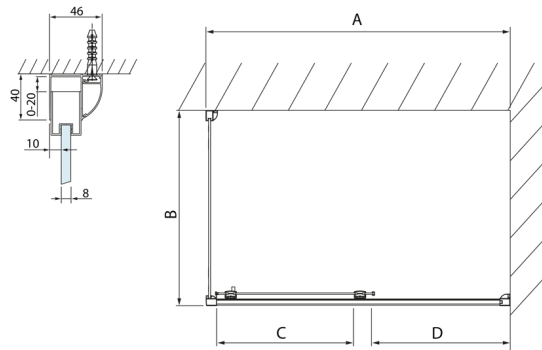

LUCIS LINE Rechteckige Duschkabine 1400x800mm L/R Variante

Bestellcode: DL1415DL3315

Größe

Breite: 1400 mm
Höhe: 2000 mm
Tiefe: 800 mm

Eigenschaften

Garantie: 2 Jahre

Technisches Arbeitsblatt

Model	A	C	D
DL1015	970-1010	375	~437
DL1115	1070-1110	425	~487
DL1215	1170-1210	475	~537
DL1315	1270-1310	525	~587
DL1415	1370-1410	575	~637

Model	B
DL3215	670-690
DL3315	770-790
DL3415	870-890
DL3515	970-990