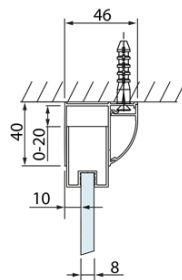

LUCIS LINE Rechteckige Duschkabine 1400x700mm L/R Variante

Bestellcode: DL1415DL3215

Grundinformation

Marke: Polysan
Serie: LUCIS LINE

Größe

Breite: 1400 mm
Höhe: 2000 mm
Tiefe: 700 mm

Eigenschaften

Farbenprofil: Chrom - Poliertem Aluminium
Form: Rechteckige Duschtrennungen
Öffnungsarten: Schiebetür
Richtung der Öffnung: Universelle
Eingangsbreite: 575 mm
Glasfarbe: Klarglas
Glasbehandlung: Antidrop
Glasdicke: 8 mm
Eigenschaften: Rahmendesign
Gewicht / Stück: 77.0 kg
Verpackung: 2 Stück
Garantie: 2 Jahre

Technisches Arbeitsblatt

Model	A	C	D
DL1015	970-1010	375	~437
DL1115	1070-1110	425	~487
DL1215	1170-1210	475	~537
DL1315	1270-1310	525	~587
DL1415	1370-1410	575	~637

Model	B
DL3215	670-690
DL3315	770-790
DL3415	870-890
DL3515	970-990