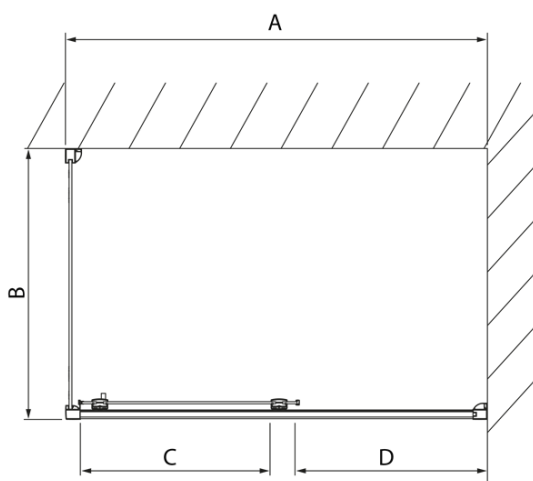

LUCIS LINE Rechteckige Duschkabine 1400x700mm L/R Variante

Bestellcode: DL1415DL3215

Grundinformation

Marke: Polysan
Serie: LUCIS LINE

Größe

Breite: 1400 mm
Höhe: 2000 mm
Tiefe: 700 mm

Eigenschaften

Farbenprofil: Chrom - Poliertem Aluminium
Form: Rechteckige Duschtrennungen
Öffnungsarten: Schiebetür
Richtung der Öffnung: Universelle
Eingangsbreite: 575 mm
Glasfarbe: Klarglas
Glasbehandlung: Antidrop
Glasdicke: 8 mm
Eigenschaften: Rahmendesign
Gewicht / Stück: 77.0 kg
Verpackung: 2 Stück
Garantie: 2 Jahre

Technisches Arbeitsblatt

Model	A	C	D
DL1015	970-1010	375	~437
DL1115	1070-1110	425	~487
DL1215	1170-1210	475	~537
DL1315	1270-1310	525	~587
DL1415	1370-1410	575	~637

Model	B
DL3215	670-690
DL3315	770-790
DL3415	870-890
DL3515	970-990