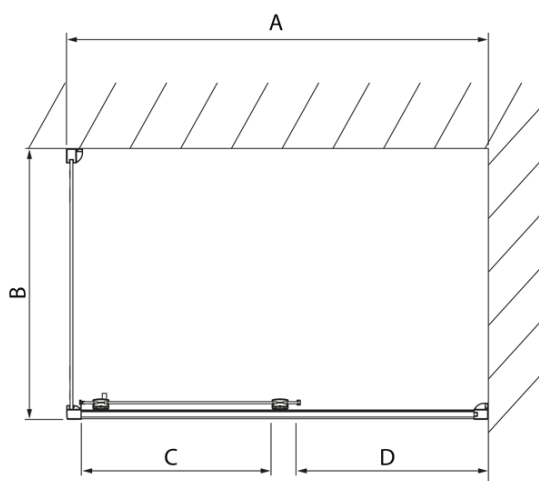

LUCIS LINE Rechteckige Duschkabine 1400x700mm L/R Variante

Bestellcode: DL1415DL3215

Grundinformation

Marke: Polysan
Serie: LUCIS LINE

Größe

Breite: 1400 mm
Höhe: 2000 mm
Tiefe: 700 mm

Eigenschaften

Farbenprofil: Chrom - Poliertem Aluminium
Form: Rechteckige Duschtrennungen
Öffnungsarten: Schiebetür
Richtung der Öffnung: Universelle
Eingangsbreite: 575 mm
Glasfarbe: Klarglas
Glasbehandlung: Antidrop
Glasdicke: 8 mm
Eigenschaften: Rahmendesign
Gewicht / Stück: 77.0 kg
Verpackung: 2 Stück
Garantie: 2 Jahre

Technisches Arbeitsblatt

Model	A	C	D
DL1015	970-1010	375	~437
DL1115	1070-1110	425	~487
DL1215	1170-1210	475	~537
DL1315	1270-1310	525	~587
DL1415	1370-1410	575	~637

Model	B
DL3215	670-690
DL3315	770-790
DL3415	870-890
DL3515	970-990