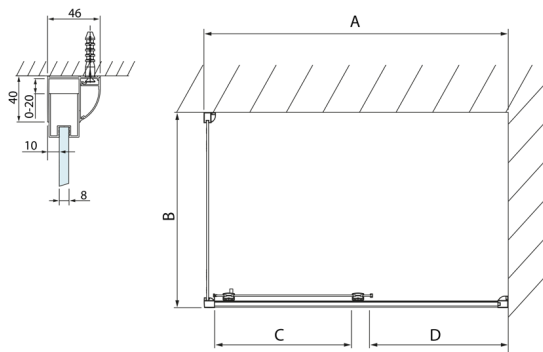

LUCIS LINE Rechteckige Duschkabine 1400x700mm L/R Variante

Bestellcode: DL1415DL3215

Größe

Breite: 1400 mm
Höhe: 2000 mm
Tiefe: 700 mm

Eigenschaften

Garantie: 2 Jahre

Technisches Arbeitsblatt

Model	A	C	D
DL1015	970-1010	375	~437
DL1115	1070-1110	425	~487
DL1215	1170-1210	475	~537
DL1315	1270-1310	525	~587
DL1415	1370-1410	575	~637

Model	B
DL3215	670-690
DL3315	770-790
DL3415	870-890
DL3515	970-990