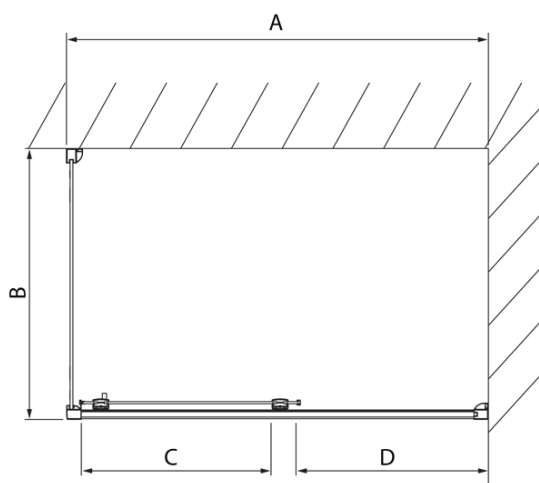

LUCIS LINE Rechteckige Duschkabine 1300x1000mm L/R Variante

Bestellcode: DL1315DL3515

Grundinformation

Marke: Polysan
Serie: LUCIS LINE

Größe

Breite: 1300 mm
Höhe: 2000 mm
Tiefe: 1000 mm

Eigenschaften

Farbenprofil: Chrom - Poliertem Aluminium
Form: Rechteckige Duschtrennungen
Öffnungsarten: Schiebetür
Richtung der Öffnung: Universelle
Eingangsbreite: 525 mm
Glasfarbe: Klarglas
Glasbehandlung: Antidrop
Glasdicke: 8 mm
Eigenschaften: Rahmendesign
Gewicht / Stück: 84.04 kg
Verpackung: 2 Stück
Garantie: 2 Jahre

Technisches Arbeitsblatt

Model	A	C	D
DL1015	970-1010	375	~437
DL1115	1070-1110	425	~487
DL1215	1170-1210	475	~537
DL1315	1270-1310	525	~587
DL1415	1370-1410	575	~637

Model	B
DL3215	670-690
DL3315	770-790
DL3415	870-890
DL3515	970-990