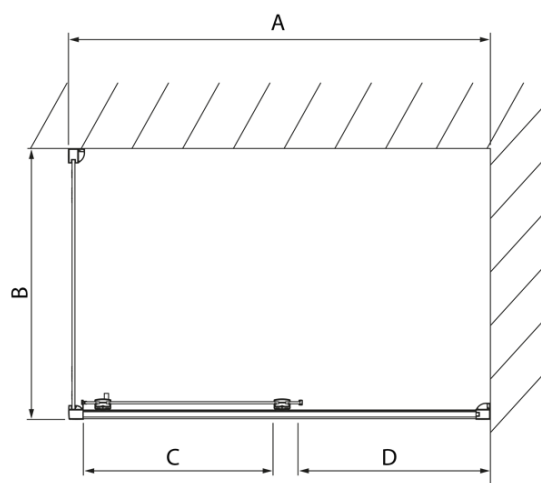

LUCIS LINE Rechteckige Duschkabine 1300x1000mm L/R Variante

Bestellcode: DL1315DL3515

Grundinformation

Marke: Polysan
Serie: LUCIS LINE

Größe

Breite: 1300 mm
Höhe: 2000 mm
Tiefe: 1000 mm

Eigenschaften

Farbenprofil: Chrom - Poliertem Aluminium
Form: Rechteckige Duschtrennungen
Öffnungsarten: Schiebetür
Richtung der Öffnung: Universelle
Eingangsbreite: 525 mm
Glasfarbe: Klarglas
Glasbehandlung: Antidrop
Glasdicke: 8 mm
Eigenschaften: Rahmendesign
Gewicht / Stück: 84.04 kg
Verpackung: 2 Stück
Garantie: 2 Jahre

Technisches Arbeitsblatt

Model	A	C	D
DL1015	970-1010	375	~437
DL1115	1070-1110	425	~487
DL1215	1170-1210	475	~537
DL1315	1270-1310	525	~587
DL1415	1370-1410	575	~637

Model	B
DL3215	670-690
DL3315	770-790
DL3415	870-890
DL3515	970-990