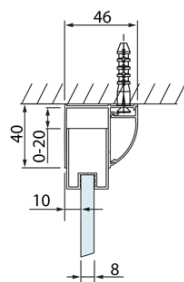

LUCIS LINE Rechteckige Duschkabine 1300x1000mm L/R Variante

Bestellcode: DL1315DL3515

Grundinformation

Marke: Polysan
Serie: LUCIS LINE

Größe

Breite: 1300 mm
Höhe: 2000 mm
Tiefe: 1000 mm

Eigenschaften

Farbenprofil: Chrom - Poliertem Aluminium
Form: Rechteckige Duschtrennungen
Öffnungsarten: Schiebetür
Richtung der Öffnung: Universelle
Eingangsbreite: 525 mm
Glasfarbe: Klarglas
Glasbehandlung: Antidrop
Glasdicke: 8 mm
Eigenschaften: Rahmendesign
Gewicht / Stück: 84.04 kg
Verpackung: 2 Stück
Garantie: 2 Jahre

Technisches Arbeitsblatt

Model	A	C	D
DL1015	970-1010	375	~437
DL1115	1070-1110	425	~487
DL1215	1170-1210	475	~537
DL1315	1270-1310	525	~587
DL1415	1370-1410	575	~637

Model	B
DL3215	670-690
DL3315	770-790
DL3415	870-890
DL3515	970-990