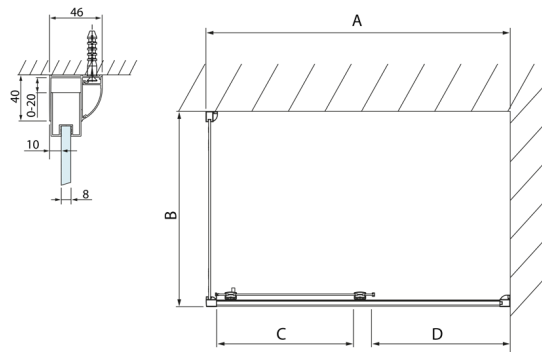

LUCIS LINE Rechteckige Duschkabine 1300x1000mm L/R Variante

Bestellcode: DL1315DL3515

Größe

Breite: 1300 mm
 Höhe: 2000 mm
 Tiefe: 1000 mm

Eigenschaften

Garantie: 2 Jahre

Technisches Arbeitsblatt

Model	A	C	D
DL1015	970-1010	375	~437
DL1115	1070-1110	425	~487
DL1215	1170-1210	475	~537
DL1315	1270-1310	525	~587
DL1415	1370-1410	575	~637

Model	B
DL3215	670-690
DL3315	770-790
DL3415	870-890
DL3515	970-990