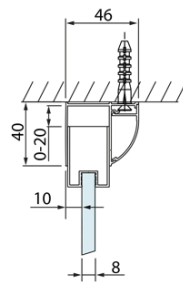

LUCIS LINE Rechteckige Duschkabine 1300x900mm L/R Variante

Bestellcode: DL1315DL3415

Grundinformation

Marke: Polysan
Serie: LUCIS LINE

Größe

Breite: 1300 mm
Höhe: 2000 mm
Tiefe: 900 mm

Eigenschaften

Farbenprofil: Chrom - Poliertem Aluminium
Form: Rechteckige Duschtrennungen
Öffnungsarten: Schiebetür
Richtung der Öffnung: Universelle
Eingangsbreite: 525 mm
Glasfarbe: Klarglas
Glasbehandlung: Antidrop
Glasdicke: 8 mm
Eigenschaften: Rahmendesign
Gewicht / Stück: 85.99 kg
Verpackung: 2 Stück
Garantie: 2 Jahre

Technisches Arbeitsblatt

Model	A	C	D
DL1015	970-1010	375	~437
DL1115	1070-1110	425	~487
DL1215	1170-1210	475	~537
DL1315	1270-1310	525	~587
DL1415	1370-1410	575	~637

Model	B
DL3215	670-690
DL3315	770-790
DL3415	870-890
DL3515	970-990