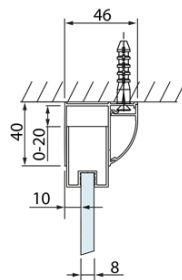

LUCIS LINE Rechteckige Duschkabine 1300x900mm L/R Variante

Bestellcode: DL1315DL3415

Grundinformation

Marke: Polysan
Serie: LUCIS LINE

Größe

Breite: 1300 mm
Höhe: 2000 mm
Tiefe: 900 mm

Eigenschaften

Farbenprofil: Chrom - Poliertem Aluminium
Form: Rechteckige Duschtrennungen
Öffnungsarten: Schiebetür
Richtung der Öffnung: Universelle
Eingangsbreite: 525 mm
Glasfarbe: Klarglas
Glasbehandlung: Antidrop
Glasdicke: 8 mm
Eigenschaften: Rahmendesign
Gewicht / Stück: 85.99 kg
Verpackung: 2 Stück
Garantie: 2 Jahre

Technisches Arbeitsblatt

Model	A	C	D
DL1015	970-1010	375	~437
DL1115	1070-1110	425	~487
DL1215	1170-1210	475	~537
DL1315	1270-1310	525	~587
DL1415	1370-1410	575	~637

Model	B
DL3215	670-690
DL3315	770-790
DL3415	870-890
DL3515	970-990