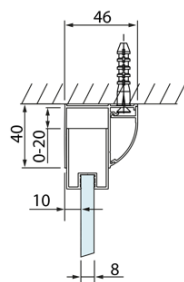

LUCIS LINE Rechteckige Duschkabine 1300x900mm L/R Variante

Bestellcode: DL1315DL3415

Grundinformation

Marke: Polysan
Serie: LUCIS LINE

Größe

Breite: 1300 mm
Höhe: 2000 mm
Tiefe: 900 mm

Eigenschaften

Farbenprofil: Chrom - Poliertem Aluminium
Form: Rechteckige Duschtrennungen
Öffnungsarten: Schiebetür
Richtung der Öffnung: Universelle
Eingangsbreite: 525 mm
Glasfarbe: Klarglas
Glasbehandlung: Antidrop
Glasdicke: 8 mm
Eigenschaften: Rahmendesign
Gewicht / Stück: 85.99 kg
Verpackung: 2 Stück
Garantie: 2 Jahre

Technisches Arbeitsblatt

Model	A	C	D
DL1015	970-1010	375	~437
DL1115	1070-1110	425	~487
DL1215	1170-1210	475	~537
DL1315	1270-1310	525	~587
DL1415	1370-1410	575	~637

Model	B
DL3215	670-690
DL3315	770-790
DL3415	870-890
DL3515	970-990