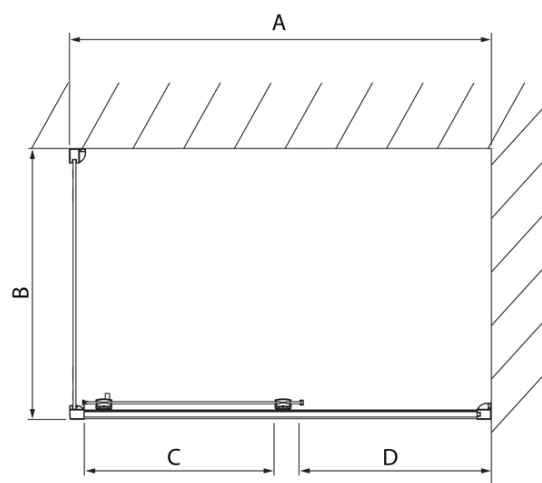

LUCIS LINE Rechteckige Duschkabine 1300x900mm L/R Variante

Bestellcode: DL1315DL3415

Grundinformation

Marke: Polysan
Serie: LUCIS LINE

Größe

Breite: 1300 mm
Höhe: 2000 mm
Tiefe: 900 mm

Eigenschaften

Farbenprofil: Chrom - Poliertem Aluminium
Form: Rechteckige Duschtrennungen
Öffnungsarten: Schiebetür
Richtung der Öffnung: Universelle
Eingangsbreite: 525 mm
Glasfarbe: Klarglas
Glasbehandlung: Antidrop
Glasdicke: 8 mm
Eigenschaften: Rahmendesign
Gewicht / Stück: 85.99 kg
Verpackung: 2 Stück
Garantie: 2 Jahre

Technisches Arbeitsblatt

Model	A	C	D
DL1015	970-1010	375	~437
DL1115	1070-1110	425	~487
DL1215	1170-1210	475	~537
DL1315	1270-1310	525	~587
DL1415	1370-1410	575	~637

Model	B
DL3215	670-690
DL3315	770-790
DL3415	870-890
DL3515	970-990