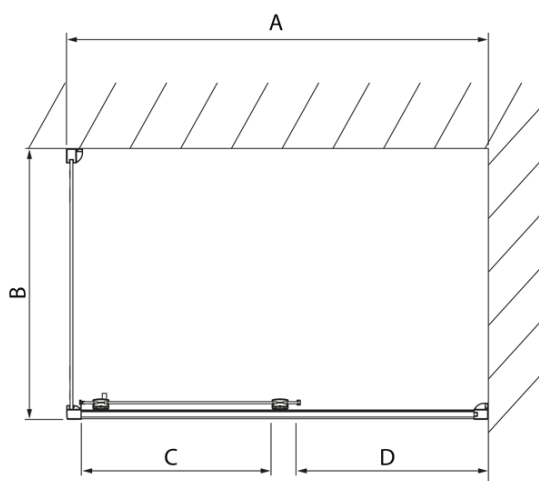

LUCIS LINE Rechteckige Duschkabine 1300x800mm L/R Variante

Bestellcode: DL1315DL3315

Grundinformation

Marke: Polysan
Serie: LUCIS LINE

Größe

Breite: 1300 mm
Höhe: 2000 mm
Tiefe: 800 mm

Eigenschaften

Farbenprofil: Chrom - Poliertem Aluminium
Form: Rechteckige Duschtrennungen
Öffnungsarten: Schiebetür
Richtung der Öffnung: Universelle
Eingangsbreite: 525 mm
Glasfarbe: Klarglas
Glasbehandlung: Antidrop
Glasdicke: 8 mm
Eigenschaften: Rahmendesign
Gewicht / Stück: 78.0 kg
Verpackung: 2 Stück
Garantie: 2 Jahre

Technisches Arbeitsblatt

Model	A	C	D
DL1015	970-1010	375	~437
DL1115	1070-1110	425	~487
DL1215	1170-1210	475	~537
DL1315	1270-1310	525	~587
DL1415	1370-1410	575	~637

Model	B
DL3215	670-690
DL3315	770-790
DL3415	870-890
DL3515	970-990