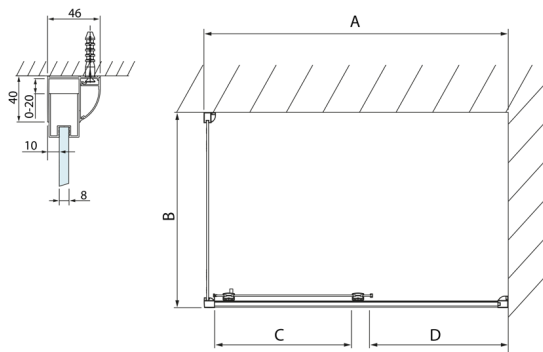

LUCIS LINE Rechteckige Duschkabine 1300x800mm L/R Variante

Bestellcode: DL1315DL3315

Größe

Breite: 1300 mm
Höhe: 2000 mm
Tiefe: 800 mm

Eigenschaften

Garantie: 2 Jahre

Technisches Arbeitsblatt

Model	A	C	D
DL1015	970-1010	375	~437
DL1115	1070-1110	425	~487
DL1215	1170-1210	475	~537
DL1315	1270-1310	525	~587
DL1415	1370-1410	575	~637

Model	B
DL3215	670-690
DL3315	770-790
DL3415	870-890
DL3515	970-990