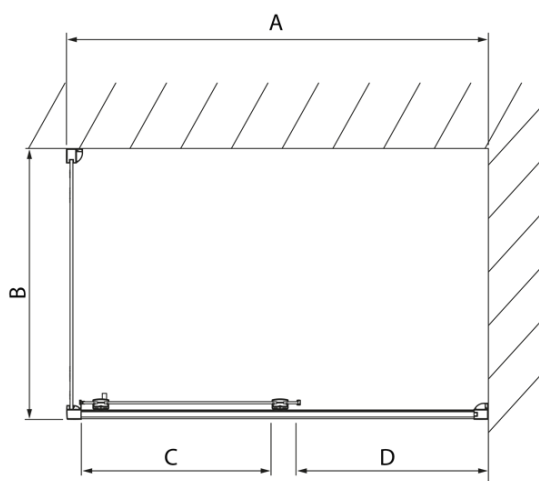

LUCIS LINE Rechteckige Duschkabine 1300x700mm L/R Variante

Bestellcode: DL1315DL3215

Grundinformation

Marke: Polysan
Serie: LUCIS LINE

Größe

Breite: 1300 mm
Höhe: 2000 mm
Tiefe: 700 mm

Eigenschaften

Farbenprofil: Chrom - Poliertem Aluminium
Form: Rechteckige Duschtrennungen
Öffnungsarten: Schiebetür
Richtung der Öffnung: Universelle
Eingangsbreite: 525 mm
Glasfarbe: Klarglas
Glasbehandlung: Antidrop
Glasdicke: 8 mm
Eigenschaften: Rahmendesign
Gewicht / Stück: 74.98 kg
Verpackung: 2 Stück
Garantie: 2 Jahre

Technisches Arbeitsblatt

Model	A	C	D
DL1015	970-1010	375	~437
DL1115	1070-1110	425	~487
DL1215	1170-1210	475	~537
DL1315	1270-1310	525	~587
DL1415	1370-1410	575	~637

Model	B
DL3215	670-690
DL3315	770-790
DL3415	870-890
DL3515	970-990