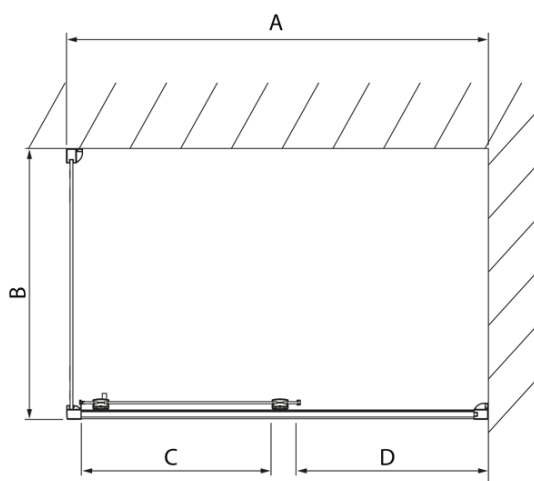

LUCIS LINE Rechteckige Duschkabine 1300x700mm L/R Variante

Bestellcode: DL1315DL3215

Grundinformation

Marke: Polysan
Serie: LUCIS LINE

Größe

Breite: 1300 mm
Höhe: 2000 mm
Tiefe: 700 mm

Eigenschaften

Farbenprofil: Chrom - Poliertem Aluminium
Form: Rechteckige Duschtrennungen
Öffnungsarten: Schiebetür
Richtung der Öffnung: Universelle
Eingangsbreite: 525 mm
Glasfarbe: Klarglas
Glasbehandlung: Antidrop
Glasdicke: 8 mm
Eigenschaften: Rahmendesign
Gewicht / Stück: 74.98 kg
Verpackung: 2 Stück
Garantie: 2 Jahre

Technisches Arbeitsblatt

Model	A	C	D
DL1015	970-1010	375	~437
DL1115	1070-1110	425	~487
DL1215	1170-1210	475	~537
DL1315	1270-1310	525	~587
DL1415	1370-1410	575	~637

Model	B
DL3215	670-690
DL3315	770-790
DL3415	870-890
DL3515	970-990