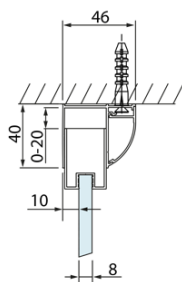

LUCIS LINE Rechteckige Duschkabine 1300x700mm L/R Variante

Bestellcode: DL1315DL3215

Grundinformation

Marke: Polysan
Serie: LUCIS LINE

Größe

Breite: 1300 mm
Höhe: 2000 mm
Tiefe: 700 mm

Eigenschaften

Farbenprofil: Chrom - Poliertem Aluminium
Form: Rechteckige Duschtrennungen
Öffnungsarten: Schiebetür
Richtung der Öffnung: Universelle
Eingangsbreite: 525 mm
Glasfarbe: Klarglas
Glasbehandlung: Antidrop
Glasdicke: 8 mm
Eigenschaften: Rahmendesign
Gewicht / Stück: 74.98 kg
Verpackung: 2 Stück
Garantie: 2 Jahre

Technisches Arbeitsblatt

Model	A	C	D
DL1015	970-1010	375	~437
DL1115	1070-1110	425	~487
DL1215	1170-1210	475	~537
DL1315	1270-1310	525	~587
DL1415	1370-1410	575	~637

Model	B
DL3215	670-690
DL3315	770-790
DL3415	870-890
DL3515	970-990