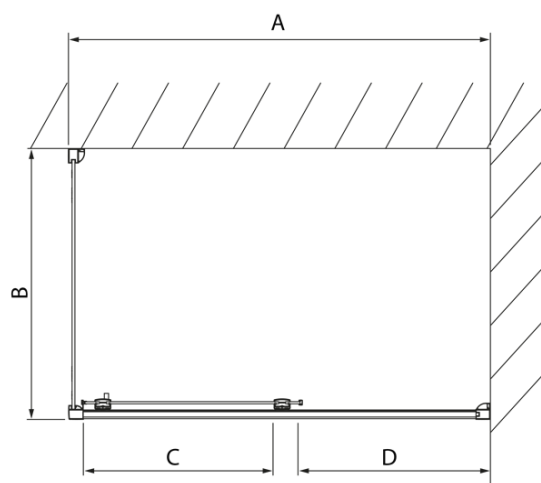

LUCIS LINE Rechteckige Duschkabine 1300x700mm L/R Variante

Bestellcode: DL1315DL3215

Grundinformation

Marke: Polysan
Serie: LUCIS LINE

Größe

Breite: 1300 mm
Höhe: 2000 mm
Tiefe: 700 mm

Eigenschaften

Farbenprofil: Chrom - Poliertem Aluminium
Form: Rechteckige Duschtrennungen
Öffnungsarten: Schiebetür
Richtung der Öffnung: Universelle
Eingangsbreite: 525 mm
Glasfarbe: Klarglas
Glasbehandlung: Antidrop
Glasdicke: 8 mm
Eigenschaften: Rahmendesign
Gewicht / Stück: 74.98 kg
Verpackung: 2 Stück
Garantie: 2 Jahre

Technisches Arbeitsblatt

Model	A	C	D
DL1015	970-1010	375	~437
DL1115	1070-1110	425	~487
DL1215	1170-1210	475	~537
DL1315	1270-1310	525	~587
DL1415	1370-1410	575	~637

Model	B
DL3215	670-690
DL3315	770-790
DL3415	870-890
DL3515	970-990