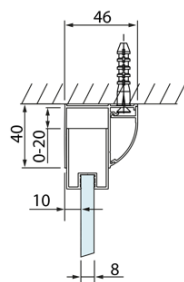

LUCIS LINE Rechteckige Duschkabine 1300x700mm L/R Variante

Bestellcode: DL1315DL3215

Grundinformation

Marke: Polysan
Serie: LUCIS LINE

Größe

Breite: 1300 mm
Höhe: 2000 mm
Tiefe: 700 mm

Eigenschaften

Farbenprofil: Chrom - Poliertem Aluminium
Form: Rechteckige Duschtrennungen
Öffnungsarten: Schiebetür
Richtung der Öffnung: Universelle
Eingangsbreite: 525 mm
Glasfarbe: Klarglas
Glasbehandlung: Antidrop
Glasdicke: 8 mm
Eigenschaften: Rahmendesign
Gewicht / Stück: 74.98 kg
Verpackung: 2 Stück
Garantie: 2 Jahre

Technisches Arbeitsblatt

Model	A	C	D
DL1015	970-1010	375	~437
DL1115	1070-1110	425	~487
DL1215	1170-1210	475	~537
DL1315	1270-1310	525	~587
DL1415	1370-1410	575	~637

Model	B
DL3215	670-690
DL3315	770-790
DL3415	870-890
DL3515	970-990