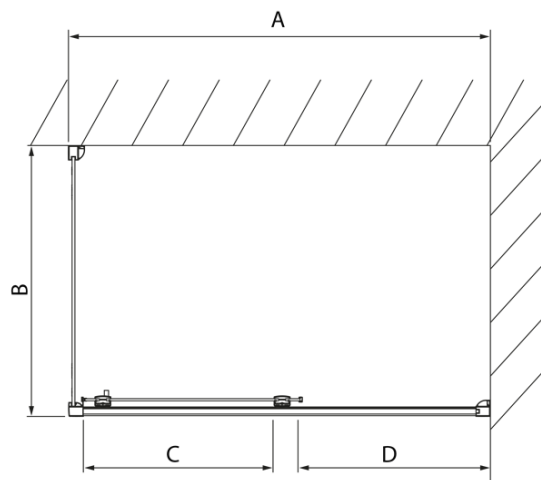

LUCIS LINE Rechteckige Duschkabine 1300x700mm L/R Variante

Bestellcode: DL1315DL3215

Grundinformation

Marke: Polysan
Serie: LUCIS LINE

Größe

Breite: 1300 mm
Höhe: 2000 mm
Tiefe: 700 mm

Eigenschaften

Farbenprofil: Chrom - Poliertem Aluminium
Form: Rechteckige Duschtrennungen
Öffnungsarten: Schiebetür
Richtung der Öffnung: Universelle
Eingangsbreite: 525 mm
Glasfarbe: Klarglas
Glasbehandlung: Antidrop
Glasdicke: 8 mm
Eigenschaften: Rahmendesign
Gewicht / Stück: 74.98 kg
Verpackung: 2 Stück
Garantie: 2 Jahre

Technisches Arbeitsblatt

Model	A	C	D
DL1015	970-1010	375	~437
DL1115	1070-1110	425	~487
DL1215	1170-1210	475	~537
DL1315	1270-1310	525	~587
DL1415	1370-1410	575	~637

Model	B
DL3215	670-690
DL3315	770-790
DL3415	870-890
DL3515	970-990