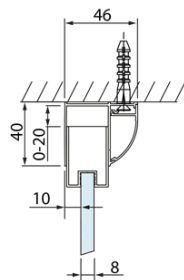

LUCIS LINE Rechteckige Duschkabine 1300x700mm L/R Variante

Bestellcode: DL1315DL3215

Grundinformation

Marke: Polysan
Serie: LUCIS LINE

Größe

Breite: 1300 mm
Höhe: 2000 mm
Tiefe: 700 mm

Eigenschaften

Farbenprofil: Chrom - Poliertem Aluminium
Form: Rechteckige Duschtrennungen
Öffnungsarten: Schiebetür
Richtung der Öffnung: Universelle
Eingangsbreite: 525 mm
Glasfarbe: Klarglas
Glasbehandlung: Antidrop
Glasdicke: 8 mm
Eigenschaften: Rahmendesign
Gewicht / Stück: 74.98 kg
Verpackung: 2 Stück
Garantie: 2 Jahre

Technisches Arbeitsblatt

Model	A	C	D
DL1015	970-1010	375	~437
DL1115	1070-1110	425	~487
DL1215	1170-1210	475	~537
DL1315	1270-1310	525	~587
DL1415	1370-1410	575	~637

Model	B
DL3215	670-690
DL3315	770-790
DL3415	870-890
DL3515	970-990