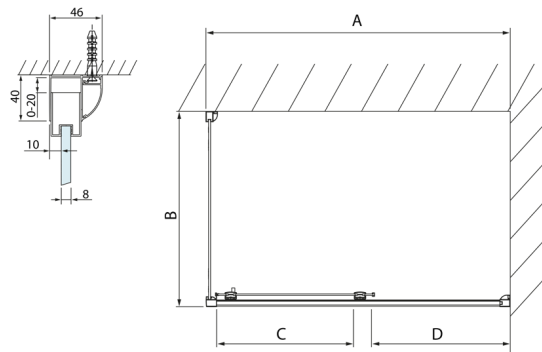

## LUCIS LINE Rechteckige Duschkabine 1300x700mm L/R Variante

**Bestellcode:** DL1315DL3215

**Größe**

Breite: 1300 mm  
 Höhe: 2000 mm  
 Tiefe: 700 mm

**Eigenschaften**

Garantie: 2 Jahre

### Technisches Arbeitsblatt

Model	A	C	D
DL1015	970-1010	375	~437
DL1115	1070-1110	425	~487
DL1215	1170-1210	475	~537
DL1315	1270-1310	525	~587
DL1415	1370-1410	575	~637

Model	B
DL3215	670-690
DL3315	770-790
DL3415	870-890
DL3515	970-990