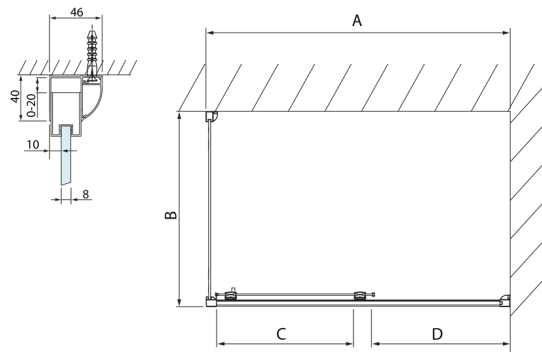

LUCIS LINE Rechteckige Duschkabine 1200x1000mm L/R Variante

Bestellcode: DL1215DL3515

Größe

Breite: 1200 mm
 Höhe: 2000 mm
 Tiefe: 1000 mm

Eigenschaften

Garantie: 2 Jahre

Technisches Arbeitsblatt

Model	A	C	D
DL1015	970-1010	375	~437
DL1115	1070-1110	425	~487
DL1215	1170-1210	475	~537
DL1315	1270-1310	525	~587
DL1415	1370-1410	575	~637

Model	B
DL3215	670-690
DL3315	770-790
DL3415	870-890
DL3515	970-990