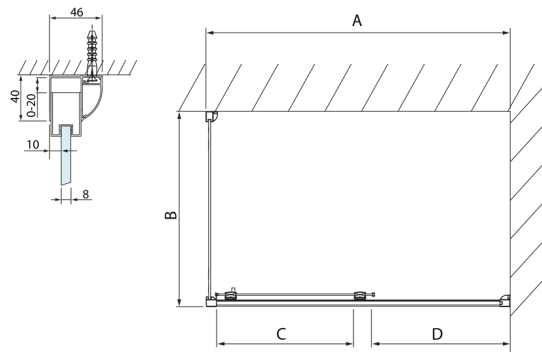

## LUCIS LINE Rechteckige Duschkabine 1200x700mm L/R Variante

**Bestellcode:** DL1215DL3215

**Größe**

Breite: 1200 mm  
 Höhe: 2000 mm  
 Tiefe: 700 mm

**Eigenschaften**

Garantie: 2 Jahre

### Technisches Arbeitsblatt

Model	A	C	D
DL1015	970-1010	375	~437
DL1115	1070-1110	425	~487
DL1215	1170-1210	475	~537
DL1315	1270-1310	525	~587
DL1415	1370-1410	575	~637

Model	B
DL3215	670-690
DL3315	770-790
DL3415	870-890
DL3515	970-990