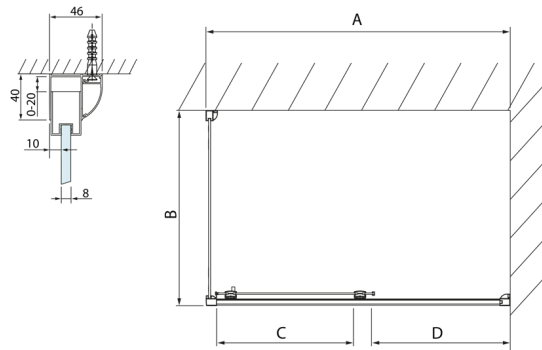

LUCIS LINE Rechteckige Duschkabine 1100x1000mm L/R Variante

Bestellcode: DL1115DL3515

Größe

Breite: 1100 mm
Höhe: 2000 mm
Tiefe: 1000 mm

Eigenschaften

Garantie: 2 Jahre

Technisches Arbeitsblatt

Model	A	C	D
DL1015	970-1010	375	~437
DL1115	1070-1110	425	~487
DL1215	1170-1210	475	~537
DL1315	1270-1310	525	~587
DL1415	1370-1410	575	~637

Model	B
DL3215	670-690
DL3315	770-790
DL3415	870-890
DL3515	970-990