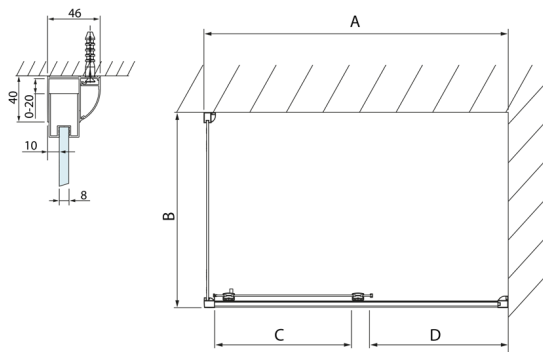

# LUCIS LINE Rechteckige Duschkabine 1100x900mm L/R Variante

**Bestellcode:** DL1115DL3415

**Größe**

Breite: 1100 mm  
Höhe: 2000 mm  
Tiefe: 900 mm

**Eigenschaften**

Garantie: 2 Jahre

## Technisches Arbeitsblatt

Model	A	C	D
DL1015	970-1010	375	~437
DL1115	1070-1110	425	~487
DL1215	1170-1210	475	~537
DL1315	1270-1310	525	~587
DL1415	1370-1410	575	~637

Model	B
DL3215	670-690
DL3315	770-790
DL3415	870-890
DL3515	970-990