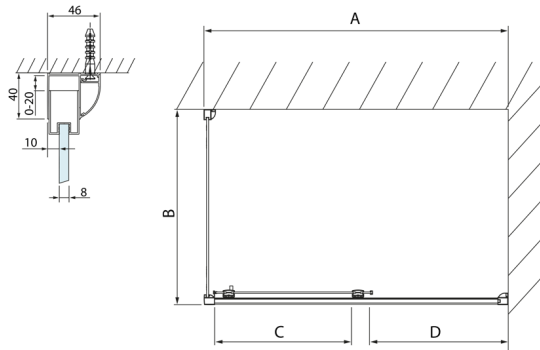

## LUCIS LINE Rechteckige Duschkabine 1100x800mm L/R Variante

**Bestellcode:** DL1115DL3315

**Größe**

Breite: 1100 mm  
 Höhe: 2000 mm  
 Tiefe: 800 mm

**Eigenschaften**

Garantie: 2 Jahre

### Technisches Arbeitsblatt

Model	A	C	D
DL1015	970-1010	375	~437
DL1115	1070-1110	425	~487
DL1215	1170-1210	475	~537
DL1315	1270-1310	525	~587
DL1415	1370-1410	575	~637

Model	B
DL3215	670-690
DL3315	770-790
DL3415	870-890
DL3515	970-990