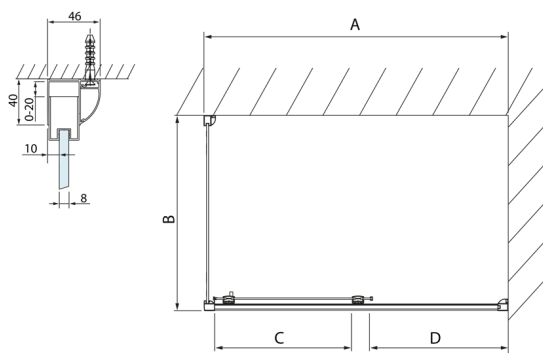

LUCIS LINE Rechteckige Duschkabine 1100x700mm L/R Variante

Bestellcode: DL1115DL3215

Größe

Breite: 1100 mm
 Höhe: 2000 mm
 Tiefe: 700 mm

Eigenschaften

Garantie: 2 Jahre

Technisches Arbeitsblatt

Model	A	C	D
DL1015	970-1010	375	~437
DL1115	1070-1110	425	~487
DL1215	1170-1210	475	~537
DL1315	1270-1310	525	~587
DL1415	1370-1410	575	~637

Model	B
DL3215	670-690
DL3315	770-790
DL3415	870-890
DL3515	970-990